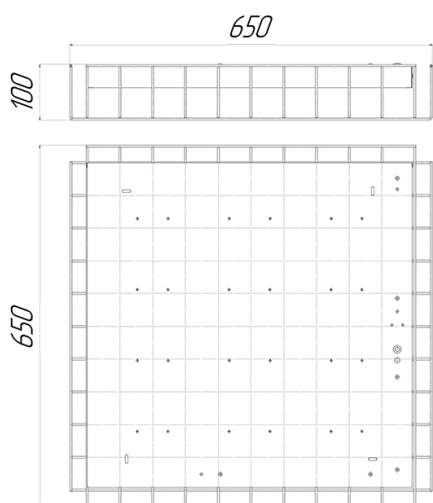

# Светильник Econex Office ES 650x650 42 Prism 4000K CRI90 EM

Артикул: 1010710991

Напряжение сети	~220 (176-264) В
Частота питания	50-60 Гц
Мощность	40 Вт
Коэффициент мощности, не менее	0.95
Класс защиты от поражения током	I
Тип источника света	СД
Световой поток	5570 лм
Световая отдача светильника	139 лм/Вт
Цветовая температура	4000 К
Индекс цветопередачи	> 90
Тип КСС	косинусная
Коэффициент пульсации светового потока	менее 1%
Способ установки светильника	универсальный
Климатическое исполнение	УХЛ4
Степень защиты	IP40
Температурный режим при эксплуатации	от +5°C до +40°C
Цвет корпуса	белый
Вес	3,8
Габариты (ДхШхВ)	650x650x90
Гарантийный срок, месяцев	12 месяцев
БАП (EM 1ч)	Да