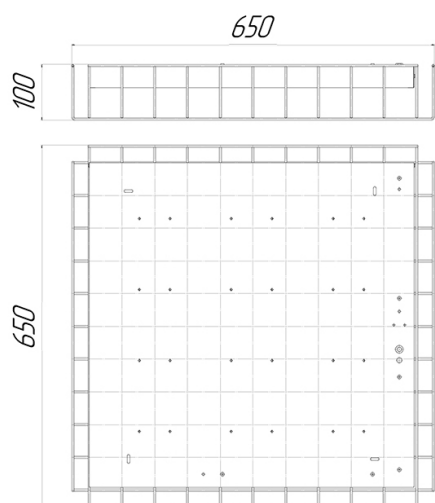

Светильник Econex Office ES 650x650 42 Opal 4000K CRI90

Артикул: 1010710992

Серия светильников Econex Office ES для освещения спортивных залов в образовательных учреждениях. Светильники с высокой степенью цветопередачи CRI 90 и наиболее комфортной для глаз цветовой температурой 4000 К. Оборудованы решеткой для защиты от механических повреждений спортивным инвентарем, возможность раздельного монтажа.

Светильник собран из российских комплектующих, что подтверждено сертификатом СТ-1.

Дополнительно может оснащаться блоком аварийного

Напряжение сети	~220 (176–264) В
Частота питания	50–60 Гц
Мощность	40 Вт
Коэффициент мощности, не менее	0.95
Класс защиты от поражения током	I
Тип источника света	СД
Световой поток	5170 лм
Световая отдача	129 лм/Вт
Цветовая температура	4000 К
Индекс цветопередачи	> 90
Тип КСС	косинусная
Коэффициент пульсации светового потока	менее 1%
Способ установки светильника	универсальный
Климатическое исполнение	УХЛ4
Степень защиты	IP40
Температура эксплуатации	от +5°C до +40°C
Цвет корпуса	белый
Масса, не более	3,1 кг
Габариты (ДхШхВ)	650x650x90
Гарантийный срок, месяцев	60 месяцев
Блок аварийного питания EM 1ч	Нет
Диммирование по расписанию ND	Нет
Диммирование по протоколу 0–10 V (AN)	Нет
Диммирование по протоколу DALI	Нет