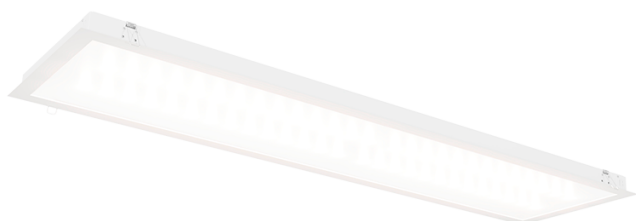

Светильник Econex Office EGk 1200x300 30 Opal 4000K CRI90

Артикул: 1011011913

Серия светильников Econex Office EGk создана с заботой о комфорте учащихся: высокая степень цветопередачи CRI 90 и наиболее комфортная для глаз цветовая температура 4000 К. Светильники предназначены для установки в потолки из гипсокартона. Модификация с БАП.

Светильник собран из российских комплектующих, что подтверждено сертификатом СТ-1.

Напряжение сети	~220 (176-264) В
Частота питания	50-60 Гц
Мощность	30 Вт
Коэффициент мощности, не менее	0.95
Класс защиты от поражения током	I
Тип источника света	СД
Световой поток	3530 лм
Световая отдача	117 лм/Вт
Цветовая температура	4000 К
Индекс цветопередачи	> 90
Тип КСС	косинусная
Коэффициент пульсации светового потока	менее 1%
Способ установки светильника	встраиваемый
Климатическое исполнение	УХЛ4
Степень защиты	IP40
Температура эксплуатации	от +5°C до +40°C
Цвет корпуса	белый
Масса, не более	3,5 кг
Габариты (ДхШхВ)	1200x300x40
Гарантийный срок, месяцев	60 месяцев
Блок аварийного питания EM 1ч	Нет
Диммирование по расписанию ND	Нет
Диммирование по протоколу 0-10 V (AN)	Нет
Диммирование по протоколу DALI	Нет