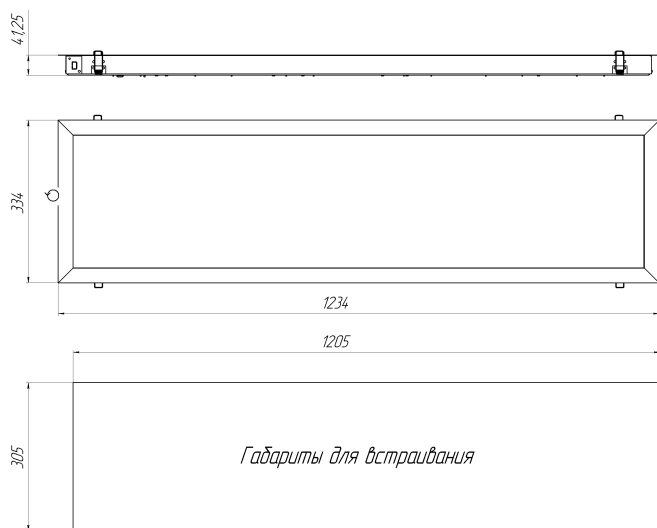

Светильник Econex Office EGk 1200x300 30 Opal 4000K CRI90

Артикул: 1011011913

Серия светильников Econex Office EGk создана с заботой о комфорте учащихся: высокая степень цветопередачи CRI 90 и наиболее комфортная для глаз цветовая температура 4000 К. Светильники предназначены для установки в потолки из гипсокартона. Модификация с БАП.

Светильник собран из российских комплектующих, что подтверждено сертификатом СТ-1.

Напряжение сети	~220 (176-264) В
Частота питания	50-60 Гц
Мощность	30 Вт
Коэффициент мощности, не менее	0.95
Класс защиты от поражения током	I
Тип источника света	СД
Световой поток	3530 лм
Световая отдача	117 лм/Вт
Цветовая температура	4000 К
Индекс цветопередачи	> 90
Тип КСС	косинусная
Коэффициент пульсации светового потока	менее 1%
Способ установки светильника	встраиваемый
Климатическое исполнение	УХЛ4
Степень защиты	IP40
Температура эксплуатации	от +5°C до +40°C
Цвет корпуса	белый
Масса, не более	3,5 кг
Габариты (ДхШхВ)	1200x300x40
Гарантийный срок, месяцев	60 месяцев
Блок аварийного питания EM 1ч	Нет
Диммирование по расписанию ND	Нет
Диммирование по протоколу 0-10 V (AN)	Нет
Диммирование по протоколу DALI	Нет