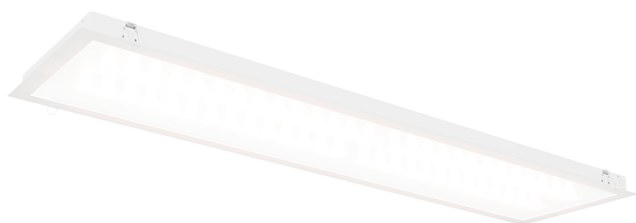

Светильник Econex Office EGk 1200x300 35 Opal 4000K CRI90 EM

Артикул: 1011011916

Серия светильников Econex Office EGk создана с заботой о комфорте учащихся: высокая степень цветопередачи CRI 90 и наиболее комфортная для глаз цветовая температура 4000 К. Светильники предназначены для установки в потолки из гипсокартона. Модификация с БАП.

Светильник собран из российских комплектующих, что подтверждено сертификатом СТ-1.

Напряжение сети	~220 (176-264) В
Частота питания	50-60 Гц
Мощность	35 Вт
Коэффициент мощности, не менее	0.95
Класс защиты от поражения током	I
Тип источника света	СД
Световой поток	4140 лм
Световая отдача светильника	118 лм/Вт
Цветовая температура	4000 К
Индекс цветопередачи	> 90
Тип КСС	косинусная
Коэффициент пульсации светового потока	менее 1%
Способ установки светильника	встраиваемый
Климатическое исполнение	УХЛ4
Степень защиты	IP40
Температурный режим при эксплуатации	от +5°C до +40°C
Цвет корпуса	белый
Вес	4 кг
Габариты (ДхШхВ)	1200x300x40
Гарантийный срок, месяцев	12 месяцев
БАП (EM 1ч)	Да