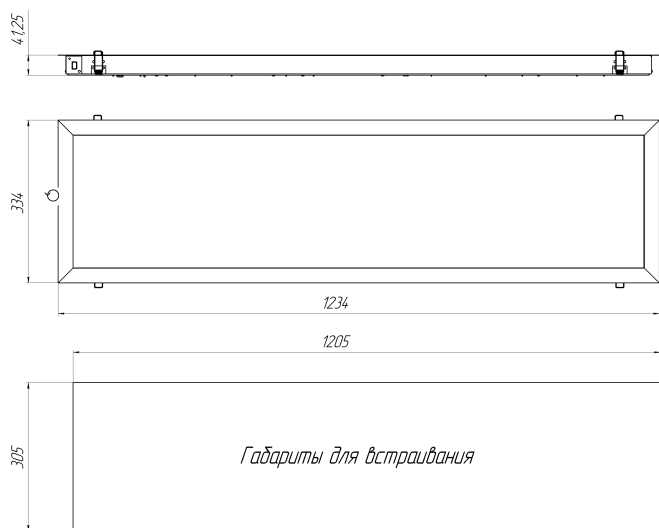

Светильник Econex Office EGk 1200x300 35 Opal 4000K CRI90 EM

Артикул: 1011011916

Серия светильников Econex Office EGk создана с заботой о комфорте учащихся: высокая степень цветопередачи CRI 90 и наиболее комфортная для глаз цветовая температура 4000 К. Светильники предназначены для установки в потолки из гипсокартона. Модификация с БАП.

Светильник собран из российских комплектующих, что подтверждено сертификатом СТ-1.

Напряжение сети	~220 (176-264) В
Частота питания	50-60 Гц
Мощность	35 Вт
Коэффициент мощности, не менее	0.95
Класс защиты от поражения током	I
Тип источника света	СД
Световой поток	4140 лм
Световая отдача светильника	118 лм/Вт
Цветовая температура	4000 К
Индекс цветопередачи	> 90
Тип КСС	косинусная
Коэффициент пульсации светового потока	менее 1%
Способ установки светильника	встраиваемый
Климатическое исполнение	УХЛ4
Степень защиты	IP40
Температурный режим при эксплуатации	от +5°C до +40°C
Цвет корпуса	белый
Вес	4 кг
Габариты (ДхШхВ)	1200x300x40
Гарантийный срок, месяцев	12 месяцев
БАП (EM 1ч)	Да