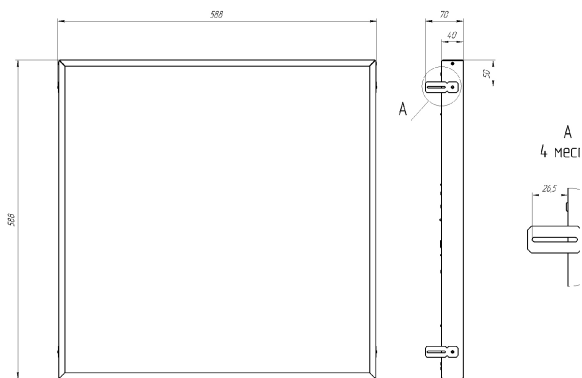

# Светильник Econex Office EGr 588x588 42 Opal 4000K CRI90

Артикул: 1011111007

Серию светильников Econex Office EGr характеризует высокая степень цветопередачи CRI 90 и наиболее комфортная для глаз цветовая температура 4000 К. Предназначены для установки в потолки типа Грильято. Модификация с аварийным блоком питания.

Светильник собран из российских комплектующих, что подтверждено сертификатом СТ-1.

|  |                  |
|--|------------------|
| Напряжение сети                        | ~220 (176–264) В |
| Частота питания                        | 50–60 Гц         |
| Мощность                               | 40 Вт            |
| Коэффициент мощности, не менее         | 0.95             |
| Класс защиты от поражения током        | I                |
| Тип источника света                    | СД               |
| Световой поток                         | 5170 лм          |
| Световая отдача                        | 129 лм/Вт        |
| Цветовая температура                   | 4000 К           |
| Индекс цветопередачи                   | > 90             |
| Тип КСС                                | косинусная       |
| Коэффициент пульсации светового потока | менее 1%         |
| Способ установки светильника           | встраиваемый     |
| Климатическое исполнение               | УХЛ4             |
| Степень защиты                         | IP40             |
| Температура эксплуатации               | от +5°C до +40°C |
| Цвет корпуса                           | белый            |
| Масса, не более                        | 2,8 кг           |
| Габариты (ДхШхВ)                       | 588x588x40       |
| Гарантийный срок, месяцев              | 60 месяцев       |
| Блок аварийного питания EM 1ч          | Нет              |
| Диммирование по расписанию ND          | Нет              |
| Диммирование по протоколу 0–10 V (AN)  | Нет              |
| Диммирование по протоколу DALI         | Нет              |