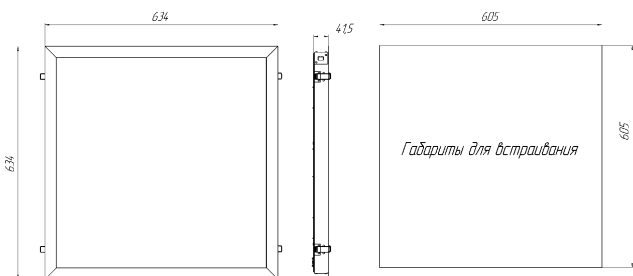

Светильник Econex Office EGk 600x600 30 Opal 4000K CRI90

Артикул: 1010911906

Серия светильников Econex Office EGk создана с заботой о комфорте учащихся: высокая степень цветопередачи CRI 90 и наиболее комфортная для глаз цветовая температура 4000 К. Светильники предназначены для установки в потолки из гипсокартона. Модификация с БАП.

Светильник собран из российских комплектующих, что подтверждено сертификатом СТ-1.

Напряжение сети	~220 (176–264) В
Частота питания	50–60 Гц
Мощность	30 Вт
Коэффициент мощности, не менее	0.95
Класс защиты от поражения током	I
Тип источника света	СД
Световой поток	3530 лм
Световая отдача	117 лм/Вт
Цветовая температура	4000 К
Индекс цветопередачи	> 90
Тип КСС	косинусная
Коэффициент пульсации светового потока	менее 1%
Способ установки светильника	встраиваемый
Климатическое исполнение	УХЛ4
Степень защиты	IP40
Температура эксплуатации	от +5°C до +40°C
Цвет корпуса	белый
Масса, не более	3,5 кг
Габариты (ДхШхВ)	600x600x40
Гарантийный срок, месяцев	60 месяцев
Блок аварийного питания EM 1ч	Нет
Диммирование по расписанию ND	Нет
Диммирование по протоколу 0–10 V (AN)	Нет
Диммирование по протоколу DALI	Нет