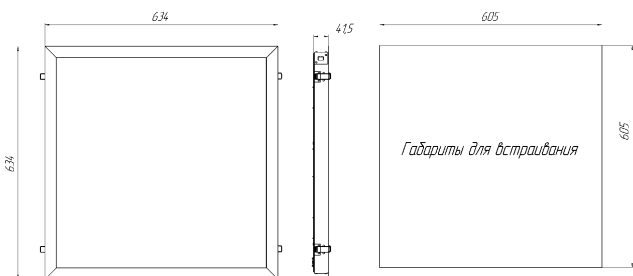

Светильник Econex Office EGk 600x600 42 Opal 4000K CRI90 EM

Артикул: 1010911911

Серия светильников Econex Office EGk создана с заботой о комфорте учащихся: высокая степень цветопередачи CRI 90 и наиболее комфортная для глаз цветовая температура 4000 К. Светильники предназначены для установки в потолки из гипсокартона. Модификация с БАП.

Светильник собран из российских комплектующих, что подтверждено сертификатом СТ-1.

Напряжение сети	~220 (176–264) В
Частота питания	50–60 Гц
Мощность	40 Вт
Коэффициент мощности, не менее	0.95
Класс защиты от поражения током	I
Тип источника света	СД
Световой поток	5170 лм
Световая отдача	129 лм/Вт
Цветовая температура	4000 К
Индекс цветопередачи	> 90
Тип КСС	косинусная
Коэффициент пульсации светового потока	менее 1%
Способ установки светильника	встраиваемый
Климатическое исполнение	УХЛ4
Степень защиты	IP40
Температура эксплуатации	от +5°C до +40°C
Цвет корпуса	белый
Масса, не более	4 кг
Габариты (ДхШхВ)	600x600x40
Гарантийный срок, месяцев	12 месяцев
Блок аварийного питания EM 1ч	Да
Диммирование по расписанию ND	Нет
Диммирование по протоколу 0–10 V (AN)	Нет
Диммирование по протоколу DALI	Нет