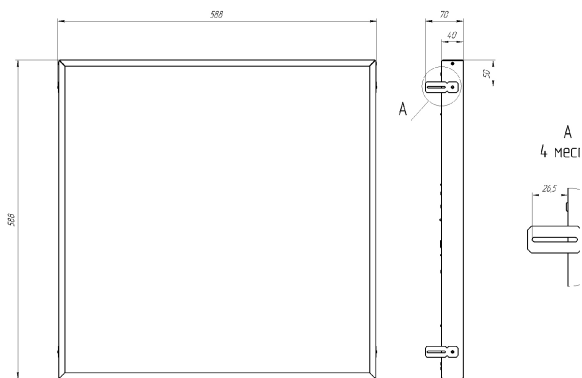

Светильник Econex Office EGr 588x588 35 Prism 4000K CRI90

Артикул: 1011112852

Напряжение сети	~220 (176-264) В
Частота питания	50-60 Гц
Мощность	35 Вт
Коэффициент мощности, не менее	0.95
Класс защиты от поражения током	I
Тип источника света	СД
Световой поток	4460 лм
Световая отдача светильника	128 лм/Вт
Цветовая температура	4000 К
Индекс цветопередачи	> 90
Тип КСС	косинусная
Коэффициент пульсации светового потока	менее 1%
Способ установки светильника	встраиваемый
Климатическое исполнение	УХЛ4
Степень защиты	IP40
Температурный режим при эксплуатации	от +5°C до +40°C
Цвет корпуса	белый
Вес	2,8 кг
Габариты (ДхШхВ)	588x588x40
Гарантийный срок, месяцев	60 месяцев
БАП (ЕМ 1ч)	Нет