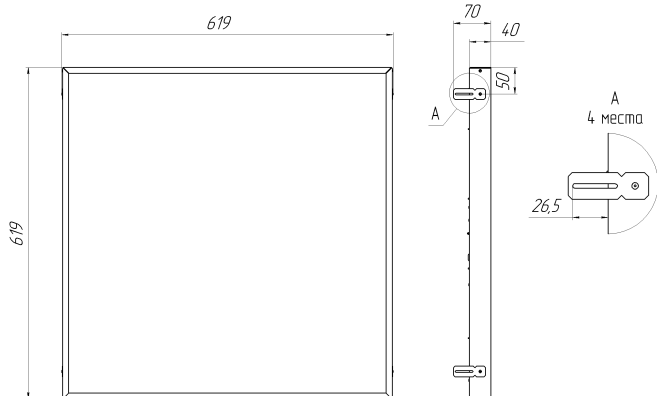

# Светильник Econex Office EGr 619x619 30 Prism 4000K CRI90 EM

Артикул: 1011212863

Напряжение сети	~220 (176-264) В
Частота питания	50-60 Гц
Мощность	30 Вт
Коэффициент мощности, не менее	0.95
Класс защиты от поражения током	I
Тип источника света	СД
Световой поток	3790 лм
Световая отдача светильника	125 лм/Вт
Цветовая температура	4000 К
Индекс цветопередачи	> 90
Тип КСС	косинусная
Коэффициент пульсации светового потока	менее 1%
Способ установки светильника	встраиваемый
Климатическое исполнение	УХЛ4
Степень защиты	IP40
Температурный режим при эксплуатации	от +5°C до +40°C
Цвет корпуса	белый
Вес	3,5 кг
Габариты (ДхШхВ)	619x619x40
Гарантийный срок, месяцев	12 месяцев
БАП (EM 1ч)	Да