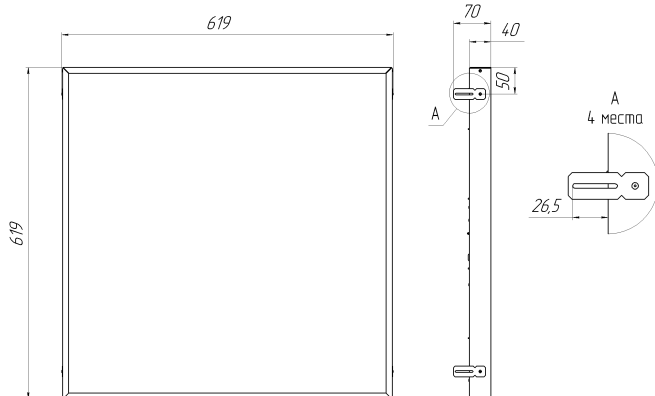

Светильник Econex Office EGr 619x619 35 Prism 4000K CRI90 EM

Артикул: 1011212865

Напряжение сети	~220 (176-264) В
Частота питания	50-60 Гц
Мощность	35 Вт
Коэффициент мощности, не менее	0.95
Класс защиты от поражения током	I
Тип источника света	СД
Световой поток	4460 лм
Световая отдача светильника	127 лм/Вт
Цветовая температура	4000 К
Индекс цветопередачи	> 90
Тип КСС	косинусная
Коэффициент пульсации светового потока	менее 1%
Способ установки светильника	встраиваемый
Климатическое исполнение	УХЛ4
Степень защиты	IP40
Температурный режим при эксплуатации	от +5°C до +40°C
Цвет корпуса	белый
Вес	3,5 кг
Габариты (ДхШхВ)	619x619x40
Гарантийный срок, месяцев	12 месяцев
БАП (EM 1ч)	Да