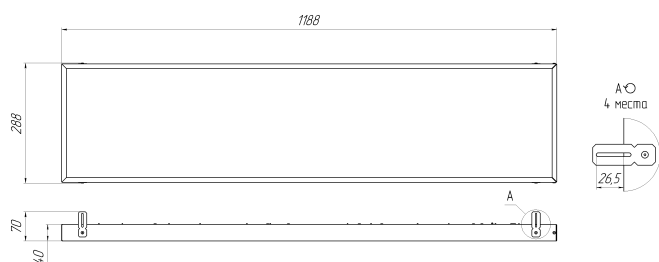

Светильник Econex Office EGr 1188x288 30 Prism 4000K CRI90 EM

Артикул: 1011312876

| | |
|--|------------------|
| Напряжение сети | ~220 (176-264) В |
| Частота питания | 50-60 Гц |
| Мощность | 30 Вт |
| Коэффициент мощности, не менее | 0.95 |
| Класс защиты от поражения током | I |
| Тип источника света | СД |
| Световой поток | 3790 лм |
| Световая отдача светильника | 125 лм/Вт |
| Цветовая температура | 4000 К |
| Индекс цветопередачи | > 90 |
| Тип КСС | косинусная |
| Коэффициент пульсации светового потока | менее 1% |
| Способ установки светильника | встраиваемый |
| Климатическое исполнение | УХЛ4 |
| Степень защиты | IP40 |
| Температурный режим при эксплуатации | от +5°C до +40°C |
| Цвет корпуса | белый |
| Вес | 3,5 кг |
| Габариты (ДхШхВ) | 1188x288x40 |
| Гарантийный срок, месяцев | 12 месяцев |
| БАП (EM 1ч) | Да |