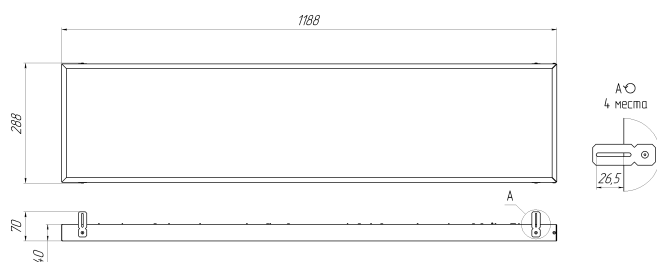

Светильник Econex Office EGr 1188x288 35 Prism 4000K CRI90

Артикул: 1011312877

Напряжение сети	~220 (176-264) В
Частота питания	50-60 Гц
Мощность	35 Вт
Коэффициент мощности, не менее	0.95
Класс защиты от поражения током	I
Тип источника света	СД
Световой поток	4460 лм
Световая отдача светильника	127 лм/Вт
Цветовая температура	4000 К
Индекс цветопередачи	> 90
Тип КСС	косинусная
Коэффициент пульсации светового потока	менее 1%
Способ установки светильника	встраиваемый
Климатическое исполнение	УХЛ4
Степень защиты	IP40
Температурный режим при эксплуатации	от +5°C до +40°C
Цвет корпуса	белый
Вес	2,8 кг
Габариты (ДхШхВ)	1188x288x40
Гарантийный срок, месяцев	60 месяцев
БАП (ЕМ 1ч)	Нет