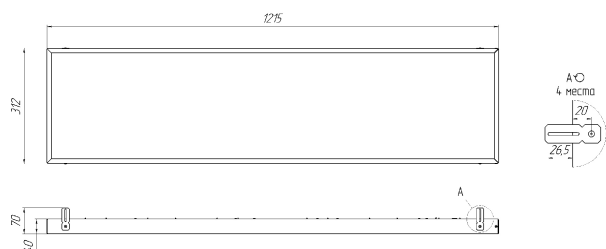

# Светильник Econex Office EGr 1215x312 30 Prism 4000K CRI90

Артикул: 1011412881

Напряжение сети	~220 (176-264) В
Частота питания	50-60 Гц
Мощность	30 Вт
Коэффициент мощности, не менее	0.95
Класс защиты от поражения током	I
Тип источника света	СД
Световой поток	3790 лм
Световая отдача светильника	125 лм/Вт
Цветовая температура	4000 К
Индекс цветопередачи	> 90
Тип КСС	косинусная
Коэффициент пульсации светового потока	менее 1%
Способ установки светильника	встраиваемый
Климатическое исполнение	УХЛ4
Степень защиты	IP40
Температурный режим при эксплуатации	от +5°C до +40°C
Цвет корпуса	белый
Вес	2,8 кг
Габариты (ДхШхВ)	1215x312x40
Гарантийный срок, месяцев	60 месяцев
БАП (ЕМ 1ч)	Нет