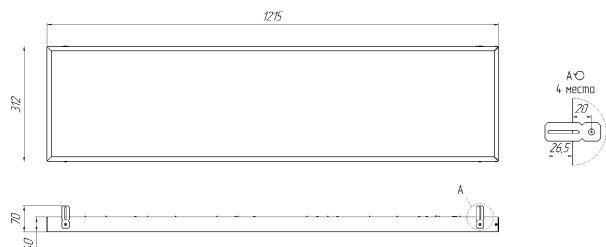

Светильник Econex Office EGr 1215x312 30 Prism 4000K CRI90 EM

Артикул: 1011412882

Напряжение сети	~220 (176-264) В
Частота питания	50-60 Гц
Мощность	30 Вт
Коэффициент мощности, не менее	0.95
Класс защиты от поражения током	I
Тип источника света	СД
Световой поток	3790 лм
Световая отдача светильника	125 лм/Вт
Цветовая температура	4000 К
Индекс цветопередачи	> 90
Тип КСС	косинусная
Коэффициент пульсации светового потока	менее 1%
Способ установки светильника	встраиваемый
Климатическое исполнение	УХЛ4
Степень защиты	IP40
Температурный режим при эксплуатации	от +5°C до +40°C
Цвет корпуса	белый
Вес	3,5 кг
Габариты (ДхШхВ)	1215x312x40
Гарантийный срок, месяцев	12 месяцев
БАП (EM 1ч)	Да