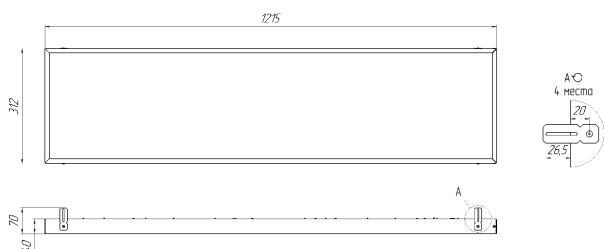

Светильник Econex Office EGr 1215x312 35 Prism 4000K CRI90

Артикул: 1011412883

Напряжение сети	~220 (176-264) В
Частота питания	50-60 Гц
Мощность	35 Вт
Коэффициент мощности, не менее	0.95
Класс защиты от поражения током	I
Тип источника света	СД
Световой поток	4460 лм
Световая отдача светильника	127 лм/Вт
Цветовая температура	4000 К
Индекс цветопередачи	> 90
Тип КСС	косинусная
Коэффициент пульсации светового потока	менее 1%
Способ установки светильника	встраиваемый
Климатическое исполнение	УХЛ4
Степень защиты	IP40
Температурный режим при эксплуатации	от +5°C до +40°C
Цвет корпуса	белый
Вес	2,8 кг
Габариты (ДхШхВ)	1215x312x40
Гарантийный срок, месяцев	60 месяцев
БАП (ЕМ 1ч)	Нет