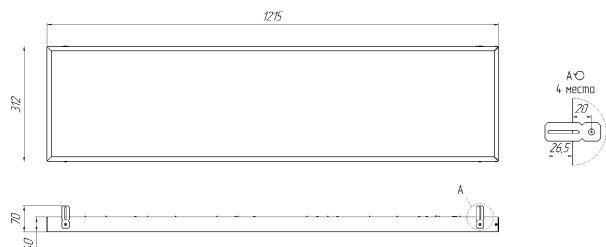

Светильник Econex Office EGr 1215x312 42 Prism 4000K CRI90

Артикул: 1011412885

Напряжение сети	~220 (176-264) В
Частота питания	50-60 Гц
Мощность	40 Вт
Коэффициент мощности, не менее	0.95
Класс защиты от поражения током	I
Тип источника света	СД
Световой поток	5570 лм
Световая отдача светильника	139 лм/Вт
Цветовая температура	4000 К
Индекс цветопередачи	> 90
Тип КСС	косинусная
Коэффициент пульсации светового потока	менее 1%
Способ установки светильника	встраиваемый
Климатическое исполнение	УХЛ4
Степень защиты	IP40
Температурный режим при эксплуатации	от +5°C до +40°C
Цвет корпуса	белый
Вес	2,8 кг
Габариты (ДхШхВ)	1215x312x40
Гарантийный срок, месяцев	60 месяцев
БАП (ЕМ 1ч)	Нет