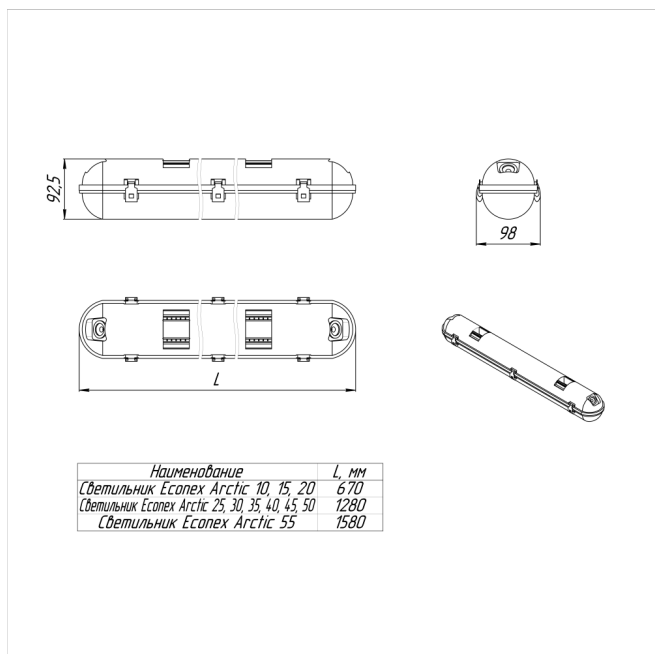

# Светильник Econex Arctic 30 Opal 5000K G2

Артикул: 1014613031

Econex Arctic G2 – второе поколение бюджетных светильников Arctic с улучшенными техническими характеристиками: высокой эффективностью и повышенным мощностным рядом. Применяются для освещения в промышленных помещениях, складских и логистических комплексах с высотой установки до 8 метров. В зависимости от модели светильники Arctic G2 выпускаются в базовом исполнении или с блоком аварийного питания (БАП), рассчитанным на работу в течении 1 часа (EM) в аварийном режиме.

Светильники подходят для монтажа на любые ровные поверхности из негорюемых материалов, на металлические конструкции и подвесные системы.

Напряжение сети	~220 (198-242) В
Частота питания	50 Гц
Мощность	29 Вт
Коэффициент мощности, не менее	0.9
Класс защиты от поражения током	I
Тип источника света	СД
Световой поток	3580 лм
Световая отдача светильника	123 лм/Вт
Цветовая температура	5000 К
Индекс цветопередачи	> 80
Тип КСС	косинусная
Коэффициент пульсации светового потока	менее 5%
Способ установки светильника	потолочный
Климатическое исполнение	УХЛ2
Степень защиты	IP65
Температурный режим при эксплуатации	от -40°C до +40°C
Цвет корпуса	серый
Вес	2 кг
Габариты (ДхШхВ)	1280x100x108 мм
Гарантийный срок, месяцев	60 месяцев
БАП (EM 1ч)	Нет
Взрывозащита 1ExmIICT6	Нет
ND	Нет
0-10 V (AN)	Нет
DALI	Нет