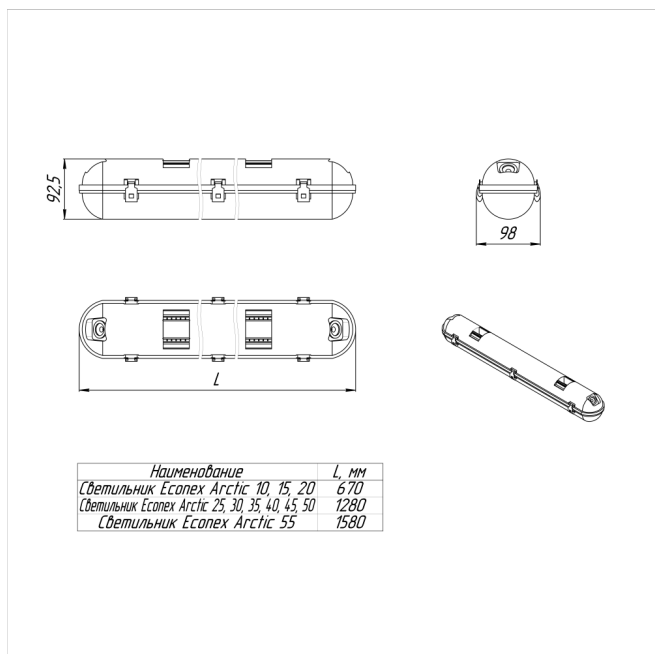

Светильник Econex Arctic 20 Prism 4000K G2

Артикул: 1014612950

Econex Arctic G2 – второе поколение бюджетных светильников Arctic с улучшенными техническими характеристиками: высокой эффективностью и повышенным мощностным рядом. Применяются для освещения в промышленных помещениях, складских и логистических комплексах с высотой установки до 8 метров. В зависимости от модели светильники Arctic G2 выпускаются в базовом исполнении или с блоком аварийного питания (БАП), рассчитанным на работу в течении 1 часа (EM) в аварийном режиме.

Светильники подходят для монтажа на любые ровные поверхности из негорюемых материалов, на металлические конструкции и подвесные системы.

Напряжение сети	~220 (198-242) В
Частота питания	50 Гц
Мощность	19 Вт
Коэффициент мощности, не менее	0.9
Класс защиты от поражения током	I
Тип источника света	СД
Световой поток	3340 лм
Световая отдача светильника	176 лм/Вт
Цветовая температура	4000 К
Индекс цветопередачи	> 80
Тип КСС	косинусная
Коэффициент пульсации светового потока	менее 5%
Способ установки светильника	потолочный
Климатическое исполнение	УХЛ2
Степень защиты	IP65
Температурный режим при эксплуатации	от -40°C до +40°C
Цвет корпуса	серый
Вес	1.5 кг
Габариты (ДхШхВ)	670x90x100 мм
Гарантийный срок, месяцев	60 месяцев
БАП (EM 1ч)	Нет
Взрывозащита 1ExmIICT6	Нет
ND	Нет
0-10 V (AN)	Нет
DALI	Нет