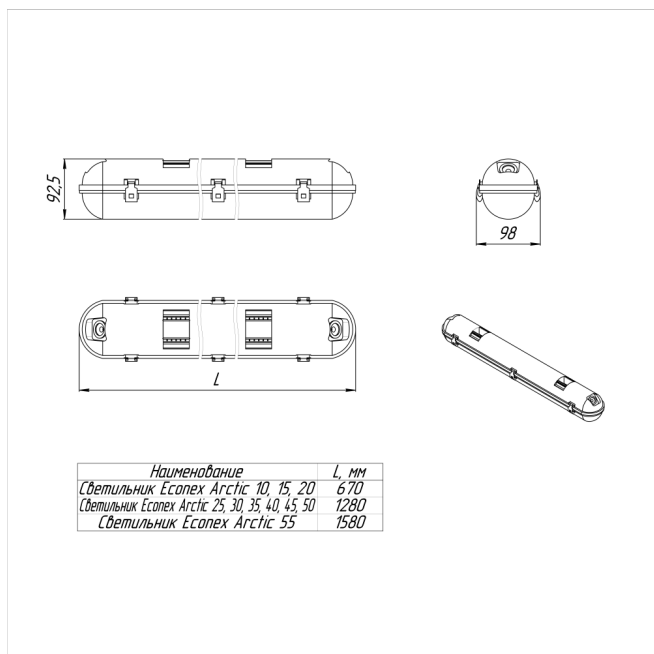

# Светильник Econex Arctic 20 Opal 5000K G2 EM

Артикул: 1014612995

Econex Arctic G2 – второе поколение бюджетных светильников Arctic с улучшенными техническими характеристиками: высокой эффективностью и повышенным мощностным рядом. Применяются для освещения в промышленных помещениях, складских и логистических комплексах с высотой установки до 8 метров. В зависимости от модели светильники Arctic G2 выпускаются в базовом исполнении или с блоком аварийного питания (БАП), рассчитанным на работу в течении 1 часа (EM) в аварийном режиме.

Светильники подходят для монтажа на любые ровные поверхности из негорюемых материалов, на металлические конструкции и подвесные системы.

Напряжение сети	~220 (198–242) В
Частота питания	50 Гц
Мощность	19 Вт
Коэффициент мощности, не менее	0.9
Класс защиты от поражения током	I
Тип источника света	СД
Световой поток	2880 лм
Световая отдача светильника	152 лм/Вт
Цветовая температура	5000 К
Индекс цветопередачи	> 80
Тип КСС	косинусная
Коэффициент пульсации светового потока	менее 5%
Способ установки светильника	потолочный
Климатическое исполнение	УХЛ2
Степень защиты	IP65
Температурный режим при эксплуатации	от -10°C до +40 °C
Цвет корпуса	серый
Вес	2.5 кг
Габариты (ДхШхВ)	670x90x100 мм
Гарантийный срок, месяцев	60 месяцев
БАП (EM 1ч)	Да
Взрывозащита 1ExmIICT6	Нет
ND	Нет
0-10 V (AN)	Нет
DALI	Нет