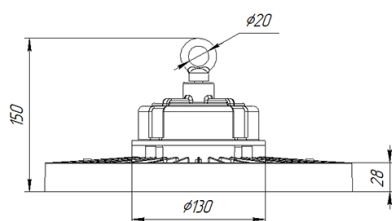

# Светильник Econex Ray 160 D120 4000K BP

Артикул: 991930

Серия светильников Econex Ray предназначена для освещения промышленных помещений с высотой установки от 6 метров. Светильники обладают высокой эффективностью, гибкой конфигурации по мощности и оптимальными КСС для создания равномерности освещения. Эти и другие характеристики позволяют создавать осветительные установки с минимальной стоимостью владения.

Напряжение сети	~220 (100-277) В
Частота питания	50-60 Гц
Мощность	160 Вт
Коэффициент мощности, не менее	0.9
Класс защиты от поражения током	I
Тип источника света	СД
Световой поток	30400 лм
Световая отдача светильника	190 лм/Вт
Цветовая температура	4000 К
Индекс цветопередачи	> 70
Тип КСС	косинусная
Коэффициент пульсации светового потока	менее 5%
Способ установки светильника	подвесной
Климатическое исполнение	УХЛ2
Степень защиты	IP65
Температурный режим при эксплуатации	от -40°C до +50°C
Цвет корпуса	черный
Вес	3,5 кг
Габариты (ДхШхВ)	Ø340x155 мм
Гарантийный срок, месяцев	60 месяцев
БАП (EM 1ч)	Нет
Взрывозащита 1ExmIICT6	Нет
ND	Нет
0-10 V (AN)	Нет
DALI	Нет