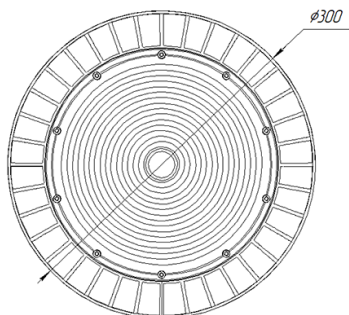

Светильник Econex Ray 160 D120 4000K BP

Артикул: 991930

Серия светильников Econex Ray предназначена для освещения промышленных помещений с высотой установки от 6 метров. Светильники обладают высокой эффективностью, гибкой конфигурации по мощности и оптимальными КСС для создания равномерности освещения. Эти и другие характеристики позволяют создавать осветительные установки с минимальной стоимостью владения.

Напряжение сети	~220 (100-277) В
Частота питания	50-60 Гц
Мощность	160 Вт
Коэффициент мощности, не менее	0.9
Класс защиты от поражения током	I
Тип источника света	СД
Световой поток	30400 лм
Световая отдача светильника	190 лм/Вт
Цветовая температура	4000 К
Индекс цветопередачи	> 70
Тип КСС	косинусная
Коэффициент пульсации светового потока	менее 5%
Способ установки светильника	подвесной
Климатическое исполнение	УХЛ2
Степень защиты	IP65
Температурный режим при эксплуатации	от -40°C до +50°C
Цвет корпуса	черный
Вес	3,5 кг
Габариты (ДхШхВ)	Ø340x155 мм
Гарантийный срок, месяцев	60 месяцев
БАП (EM 1ч)	Нет
Взрывозащита 1ExmIICT6	Нет
ND	Нет
0-10 V (AN)	Нет
DALI	Нет