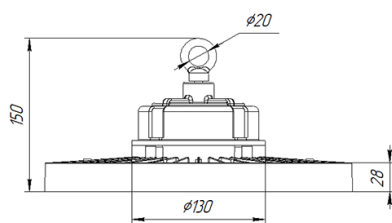

Светильник Econex Ray 180 D120 4000K BP

Артикул: 991936

Серия светильников Econex Ray предназначена для освещения промышленных помещений с высотой установки от 6 метров. Светильники обладают высокой эффективностью, гибкой конфигурации по мощности и оптимальными КСС для создания равномерности освещения. Эти и другие характеристики позволяют создавать осветительные установки с минимальной стоимостью владения.

Напряжение сети	~220 (100-277) В
Частота питания	50-60 Гц
Мощность	180 Вт
Коэффициент мощности, не менее	0.9
Класс защиты от поражения током	I
Тип источника света	СД
Световой поток	33500 лм
Световая отдача светильника	190 лм/Вт
Цветовая температура	4000 К
Индекс цветопередачи	> 70
Тип КСС	косинусная
Коэффициент пульсации светового потока	менее 5%
Способ установки светильника	подвесной
Климатическое исполнение	УХЛ2
Степень защиты	IP65
Температурный режим при эксплуатации	от -40°C до +50°C
Цвет корпуса	черный
Вес	3,5 кг
Габариты (ДхШхВ)	Ø340x155 мм
Гарантийный срок, месяцев	60 месяцев
БАП (EM 1ч)	Нет
Взрывозащита 1ExmIICT6	Нет
ND	Нет
0-10 V (AN)	Нет
DALI	Нет