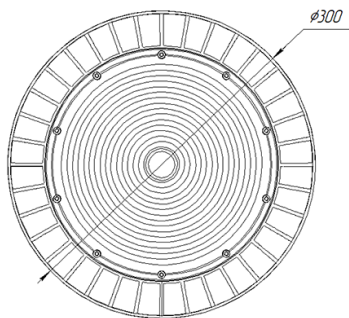

Светильник Econex Ray 180 D120 4000K BP

Артикул: 991936

Серия светильников Econex Ray предназначена для освещения промышленных помещений с высотой установки от 6 метров. Светильники обладают высокой эффективностью, гибкой конфигурации по мощности и оптимальными КСС для создания равномерности освещения. Эти и другие характеристики позволяют создавать осветительные установки с минимальной стоимостью владения.

Напряжение сети	~220 (100-277) В
Частота питания	50-60 Гц
Мощность	180 Вт
Коэффициент мощности, не менее	0.9
Класс защиты от поражения током	I
Тип источника света	СД
Световой поток	33500 лм
Световая отдача светильника	190 лм/Вт
Цветовая температура	4000 К
Индекс цветопередачи	> 70
Тип КСС	косинусная
Коэффициент пульсации светового потока	менее 5%
Способ установки светильника	подвесной
Климатическое исполнение	УХЛ2
Степень защиты	IP65
Температурный режим при эксплуатации	от -40°C до +50°C
Цвет корпуса	черный
Вес	3,5 кг
Габариты (ДхШхВ)	Ø340x155 мм
Гарантийный срок, месяцев	60 месяцев
БАП (EM 1ч)	Нет
Взрывозащита 1ExmIICT6	Нет
ND	Нет
0-10 V (AN)	Нет
DALI	Нет