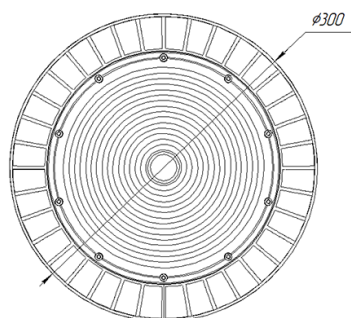

Светильник Econex Ray 180 D120 5000K BP

Артикул: 991939

Серия светильников Econex Ray предназначена для освещения промышленных помещений с высотой установки от 6 метров. Светильники обладают высокой эффективностью, гибкой конфигурации по мощности и оптимальными КСС для создания равномерности освещения. Эти и другие характеристики позволяют создавать осветительные установки с минимальной стоимостью владения.

Напряжение сети	~220 (100-277) В
Частота питания	50-60 Гц
Мощность	180 Вт
Коэффициент мощности, не менее	0.9
Класс защиты от поражения током	I
Тип источника света	СД
Световой поток	33500 лм
Световая отдача светильника	190 лм/Вт
Цветовая температура	5000 К
Индекс цветопередачи	> 70
Тип КСС	косинусная
Коэффициент пульсации светового потока	менее 5%
Способ установки светильника	подвесной
Климатическое исполнение	УХЛ2
Степень защиты	IP65
Температурный режим при эксплуатации	от -40°C до +50°C
Цвет корпуса	черный
Вес	3,5 кг
Габариты (ДхШхВ)	Ø340x155 мм
Гарантийный срок, месяцев	60 месяцев
БАП (EM 1ч)	Нет
Взрывозащита 1ExmIICT6	Нет
ND	Нет
0-10 V (AN)	Нет
DALI	Нет