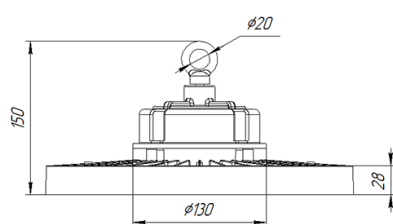

Светильник Econex Ray 180 D120 5000K BP

Артикул: 991939

Серия светильников Econex Ray предназначена для освещения промышленных помещений с высотой установки от 6 метров. Светильники обладают высокой эффективностью, гибкой конфигурации по мощности и оптимальными КСС для создания равномерности освещения. Эти и другие характеристики позволяют создавать осветительные установки с минимальной стоимостью владения.

Напряжение сети	~220 (100-277) В
Частота питания	50-60 Гц
Мощность	180 Вт
Коэффициент мощности, не менее	0.9
Класс защиты от поражения током	I
Тип источника света	СД
Световой поток	33500 лм
Световая отдача светильника	190 лм/Вт
Цветовая температура	5000 К
Индекс цветопередачи	> 70
Тип КСС	косинусная
Коэффициент пульсации светового потока	менее 5%
Способ установки светильника	подвесной
Климатическое исполнение	УХЛ2
Степень защиты	IP65
Температурный режим при эксплуатации	от -40°C до +50°C
Цвет корпуса	черный
Вес	3,5 кг
Габариты (ДхШхВ)	Ø340x155 мм
Гарантийный срок, месяцев	60 месяцев
БАП (EM 1ч)	Нет
Взрывозащита 1ExmIICT6	Нет
ND	Нет
0-10 V (AN)	Нет
DALI	Нет