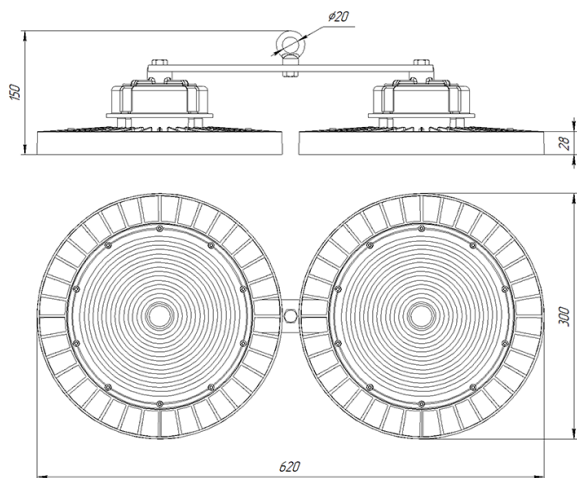

Светильник Econex Ray 220 D120 4000K BP

Артикул: 991942

Серия светильников Econex Ray предназначена для освещения промышленных помещений с высотой установки от 6 метров. Светильники обладают высокой эффективностью, гибкой конфигурации по мощности и оптимальными КСС для создания равномерности освещения. Эти и другие характеристики позволяют создавать осветительные установки с минимальной стоимостью владения.

Напряжение сети	~220 (100-277) В
Частота питания	50-60 Гц
Мощность	220 Вт
Коэффициент мощности, не менее	0.9
Класс защиты от поражения током	I
Тип источника света	СД
Световой поток	40900 лм
Световая отдача светильника	190 лм/Вт
Цветовая температура	4000 К
Индекс цветопередачи	> 70
Тип КСС	косинусная
Коэффициент пульсации светового потока	менее 5%
Способ установки светильника	подвесной
Климатическое исполнение	УХЛ2
Степень защиты	IP65
Температурный режим при эксплуатации	от -40°C до +50°C
Цвет корпуса	черный
Вес	7,5 кг
Габариты (ДхШхВ)	700x340x160 мм
Гарантийный срок, месяцев	60 месяцев
БАП (EM 1ч)	Нет
Взрывозащита 1ExmIICT6	Нет
ND	Нет
0-10 V (AN)	Нет
DALI	Нет