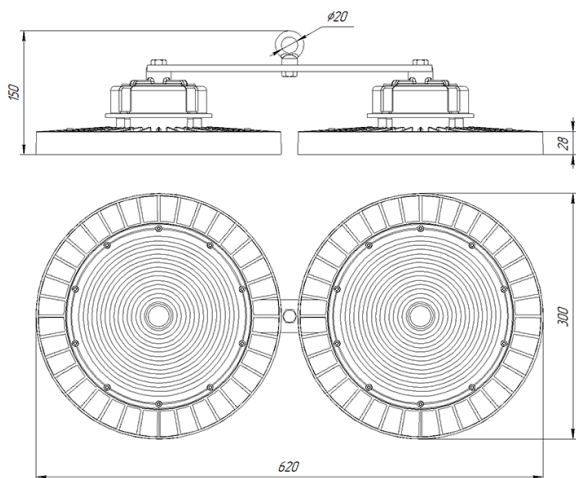

# Светильник Econex Ray 220 D60 5000K BP

Артикул: 991943

Серия светильников Econex Ray предназначена для освещения промышленных помещений с высотой установки от 6 метров. Светильники обладают высокой эффективностью, гибкой конфигурации по мощности и оптимальными КСС для создания равномерности освещения. Эти и другие характеристики позволяют создавать осветительные установки с минимальной стоимостью владения.

Напряжение сети	~220 (100-277) В
Частота питания	50-60 Гц
Мощность	220 Вт
Коэффициент мощности, не менее	0.9
Класс защиты от поражения током	I
Тип источника света	СД
Световой поток	40900 лм
Световая отдача светильника	190 лм/Вт
Цветовая температура	5000 К
Индекс цветопередачи	> 70
Тип КСС	глубокая
Коэффициент пульсации светового потока	менее 5%
Способ установки светильника	подвесной
Климатическое исполнение	УХЛ2
Степень защиты	IP65
Температурный режим при эксплуатации	от -40°C до +50°C
Цвет корпуса	черный
Вес	7,5 кг
Габариты (ДхШхВ)	700x340x160 мм
Гарантийный срок, месяцев	60 месяцев
БАП (EM 1ч)	Нет
Взрывозащита 1ExmIICT6	Нет
ND	Нет
0-10 V (AN)	Нет
DALI	Нет