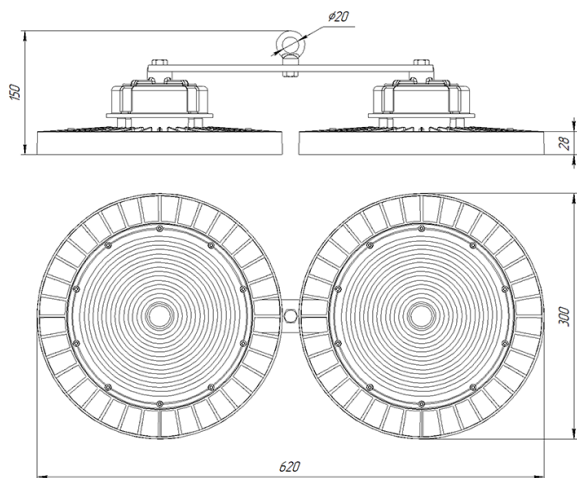

Светильник Econex Ray 220 D90 5000K BP

Артикул: 991944

Серия светильников Econex Ray предназначена для освещения промышленных помещений с высотой установки от 6 метров. Светильники обладают высокой эффективностью, гибкой конфигурации по мощности и оптимальными КСС для создания равномерности освещения. Эти и другие характеристики позволяют создавать осветительные установки с минимальной стоимостью владения.

Напряжение сети	~220 (100-277) В
Частота питания	50-60 Гц
Мощность	220 Вт
Коэффициент мощности, не менее	0.9
Класс защиты от поражения током	I
Тип источника света	СД
Световой поток	40900 лм
Световая отдача светильника	190 лм/Вт
Цветовая температура	5000 К
Индекс цветопередачи	> 70
Тип КСС	косинусная
Коэффициент пульсации светового потока	менее 5%
Способ установки светильника	подвесной
Климатическое исполнение	УХЛ2
Степень защиты	IP65
Температурный режим при эксплуатации	от -40°C до +50°C
Цвет корпуса	черный
Вес	7,5 кг
Габариты (ДхШхВ)	700x340x160 мм
Гарантийный срок, месяцев	60 месяцев
БАП (ЕМ 1ч)	Нет
Взрывозащита 1ExmIICT6	Нет
ND	Нет
0-10 V (AN)	Нет
DALI	Нет