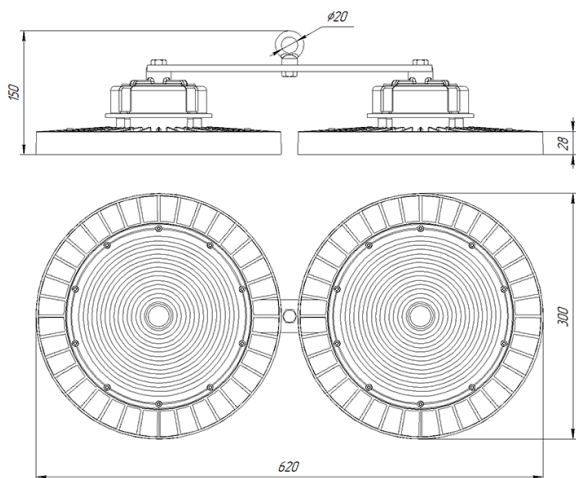

Светильник Econex Ray 220 D120 5000K BP

Артикул: 991945

Серия светильников Econex Ray предназначена для освещения промышленных помещений с высотой установки от 6 метров. Светильники обладают высокой эффективностью, гибкой конфигурации по мощности и оптимальными КСС для создания равномерности освещения. Эти и другие характеристики позволяют создавать осветительные установки с минимальной стоимостью владения.

Напряжение сети	~220 (100-277) В
Частота питания	50-60 Гц
Мощность	220 Вт
Коэффициент мощности, не менее	0.9
Класс защиты от поражения током	I
Тип источника света	СД
Световой поток	40900 лм
Световая отдача светильника	190 лм/Вт
Цветовая температура	5000 К
Индекс цветопередачи	> 70
Тип КСС	косинусная
Коэффициент пульсации светового потока	менее 5%
Способ установки светильника	подвесной
Климатическое исполнение	УХЛ2
Степень защиты	IP65
Температурный режим при эксплуатации	от -40°C до +50°C
Цвет корпуса	черный
Вес	7,5 кг
Габариты (ДхШхВ)	700x340x160 мм
Гарантийный срок, месяцев	60 месяцев
БАП (EM 1ч)	Нет
Взрывозащита 1ExmIICT6	Нет
ND	Нет
0-10 V (AN)	Нет
DALI	Нет