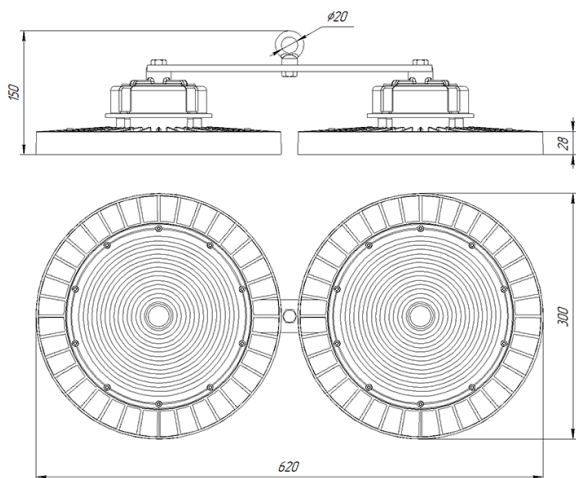

Светильник Econex Ray 240 D120 4000K BP

Артикул: 991948

Серия светильников Econex Ray предназначена для освещения промышленных помещений с высотой установки от 6 метров. Светильники обладают высокой эффективностью, гибкой конфигурации по мощности и оптимальными КСС для создания равномерности освещения. Эти и другие характеристики позволяют создавать осветительные установки с минимальной стоимостью владения.

Напряжение сети	~220 (100-277) В
Частота питания	50-60 Гц
Мощность	240 Вт
Коэффициент мощности, не менее	0.9
Класс защиты от поражения током	I
Тип источника света	СД
Световой поток	44600 лм
Световая отдача светильника	190 лм/Вт
Цветовая температура	4000 К
Индекс цветопередачи	> 70
Тип КСС	косинусная
Коэффициент пульсации светового потока	менее 5%
Способ установки светильника	подвесной
Климатическое исполнение	УХЛ2
Степень защиты	IP65
Температурный режим при эксплуатации	от -40°C до +50°C
Цвет корпуса	черный
Вес	7,5 кг
Габариты (ДхШхВ)	700x340x160 мм
Гарантийный срок, месяцев	60 месяцев
БАП (EM 1ч)	Нет
Взрывозащита 1ExmIICT6	Нет
ND	Нет
0-10 V (AN)	Нет
DALI	Нет