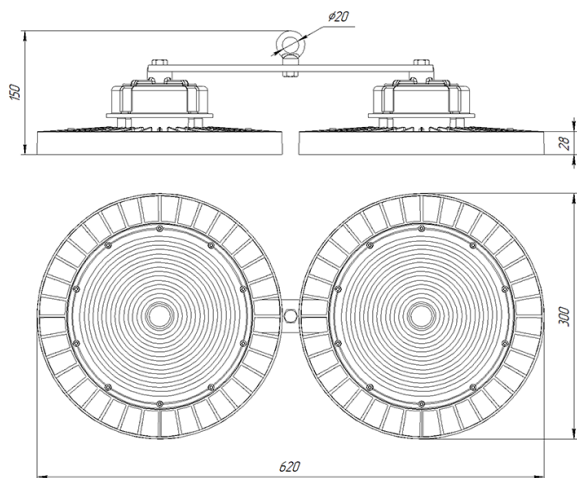

# Светильник Econex Ray 260 D60 5000K BP

Артикул: 991955

Серия светильников Econex Ray предназначена для освещения промышленных помещений с высотой установки от 6 метров. Светильники обладают высокой эффективностью, гибкой конфигурации по мощности и оптимальными КСС для создания равномерности освещения. Эти и другие характеристики позволяют создавать осветительные установки с минимальной стоимостью владения.

Напряжение сети	~220 (100-277) В
Частота питания	50-60 Гц
Мощность	260 Вт
Коэффициент мощности, не менее	0.9
Класс защиты от поражения током	I
Тип источника света	СД
Световой поток	48400 лм
Световая отдача светильника	190 лм/Вт
Цветовая температура	5000 К
Индекс цветопередачи	> 70
Тип КСС	глубокая
Коэффициент пульсации светового потока	менее 5%
Способ установки светильника	подвесной
Климатическое исполнение	УХЛ2
Степень защиты	IP65
Температурный режим при эксплуатации	от -40°C до +50°C
Цвет корпуса	черный
Вес	7,5 кг
Габариты (ДхШхВ)	700x340x160 мм
Гарантийный срок, месяцев	60 месяцев
БАП (ЕМ 1ч)	Нет
Взрывозащита 1ExmIICT6	Нет
ND	Нет
0-10 V (AN)	Нет
DALI	Нет