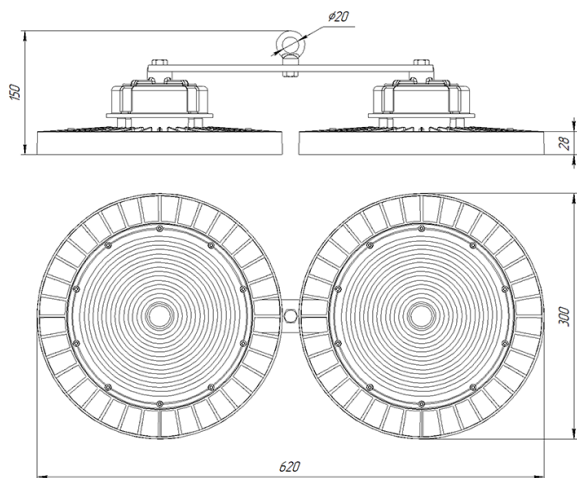

Светильник Econex Ray 260 D120 5000K BP

Артикул: 991957

Серия светильников Econex Ray предназначена для освещения промышленных помещений с высотой установки от 6 метров. Светильники обладают высокой эффективностью, гибкой конфигурации по мощности и оптимальными КСС для создания равномерности освещения. Эти и другие характеристики позволяют создавать осветительные установки с минимальной стоимостью владения.

| | |
|--|-------------------|
| Напряжение сети | ~220 (100-277) В |
| Частота питания | 50-60 Гц |
| Мощность | 260 Вт |
| Коэффициент мощности, не менее | 0.9 |
| Класс защиты от поражения током | I |
| Тип источника света | СД |
| Световой поток | 48400 лм |
| Световая отдача светильника | 190 лм/Вт |
| Цветовая температура | 5000 К |
| Индекс цветопередачи | > 70 |
| Тип КСС | косинусная |
| Коэффициент пульсации светового потока | менее 5% |
| Способ установки светильника | подвесной |
| Климатическое исполнение | УХЛ2 |
| Степень защиты | IP65 |
| Температурный режим при эксплуатации | от -40°C до +50°C |
| Цвет корпуса | черный |
| Вес | 7,5 кг |
| Габариты (ДхШхВ) | 700x340x160 мм |
| Гарантийный срок, месяцев | 60 месяцев |
| БАП (EM 1ч) | Нет |
| Взрывозащита 1ExmIICT6 | Нет |
| ND | Нет |
| 0-10 V (AN) | Нет |
| DALI | Нет |