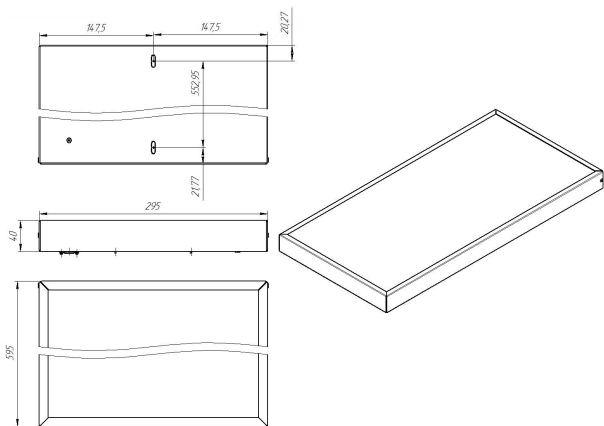

# Светильник Econex Office 595x295 15 Opal 4000K G2

Артикул: 1013213032

Светильники серии Econex Office 595x295 G2 для использования в общественных помещениях, где предъявляются повышенные требования к качеству и равномерности освещения. Универсальный способ монтажа. Модель имеет модификации EM, оснащенные блоком аварийного питания, обеспечивающим работу со сниженным световым потоком в течение не менее 1 часа при отсутствии внешнего электропитания. Светильники являются эффективной заменой традиционным ЛВО.

Напряжение сети	~220 (176-264) В
Частота питания	50-60 Гц
Мощность	14 Вт
Коэффициент мощности, не менее	0.95
Класс защиты от поражения током	I
Тип источника света	СД
Световой поток	1600 лм
Световая отдача	114 лм/Вт
Цветовая температура	4000 К
Индекс цветопередачи	> 80
Тип КСС	косинусная
Коэффициент пульсации светового потока	менее 1%
Способ установки светильника	универсальный
Климатическое исполнение	УХЛ4
Степень защиты	IP20
Температура эксплуатации	от -20°C до +40°C
Цвет корпуса	белый
Масса, не более	2,0 кг
Габариты (ДхШхВ)	595x295x40
Гарантийный срок, месяцев	60 месяцев
Блок аварийного питания EM 1ч	Нет
Взрывозащита 1ExmIICT6	Нет
Диммирование по расписанию ND	Нет
Диммирование по протоколу 0-10 V (AN)	Нет
Диммирование по протоколу DALI	Нет