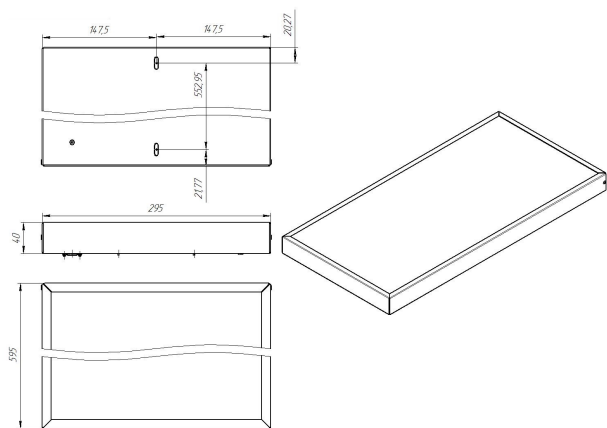

# Светильник Econex Office 595x295 15 Opal 4000K G2 EM

Артикул: 1013213035

Светильники серии Econex Office 595x295 G2 для использования в общественных помещениях, где предъявляются повышенные требования к качеству и равномерности освещения. Универсальный способ монтажа. Модель имеет модификации EM, оснащенные блоком аварийного питания, обеспечивающим работу со сниженным световым потоком в течение не менее 1 часа при отсутствии внешнего электропитания. Светильники являются эффективной заменой традиционным ЛВО.

Напряжение сети	~220 (176-264) В
Частота питания	50-60 Гц
Мощность	14 Вт
Коэффициент мощности, не менее	0.95
Класс защиты от поражения током	I
Тип источника света	СД
Световой поток	1600 лм
Световая отдача	114 лм/Вт
Цветовая температура	4000 К
Индекс цветопередачи	> 80
Тип КСС	косинусная
Коэффициент пульсации светового потока	менее 1%
Способ установки светильника	универсальный
Климатическое исполнение	УХЛ4
Степень защиты	IP40
Температура эксплуатации	от -20°C до +40°C
Цвет корпуса	белый
Масса, не более	2 кг
Габариты (ДхШхВ)	595x295x40
Гарантийный срок, месяцев	12 месяцев
Блок аварийного питания EM 1ч	Да
Взрывозащита 1ExmIICT6	Нет
Диммирование по расписанию ND	Нет
Диммирование по протоколу 0-10 V (AN)	Нет
Диммирование по протоколу DALI	Нет