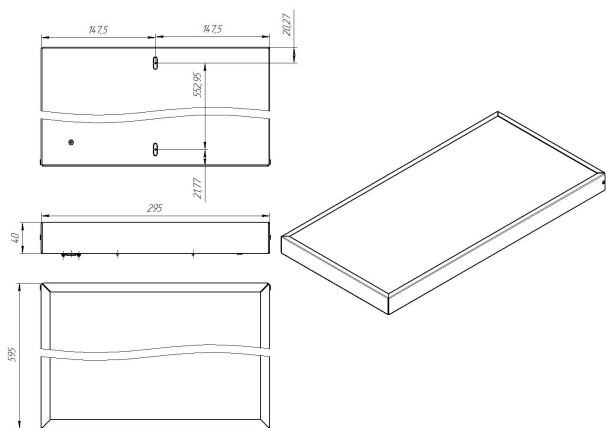

Светильник Econex Office 595x295 15 Prism 4000K G2

Артикул: 1013213036

Светильники серии Econex Office 595x295 G2 для использования в общественных помещениях, где предъявляются повышенные требования к качеству и равномерности освещения. Универсальный способ монтажа. Модель имеет модификации EM, оснащенные блоком аварийного питания, обеспечивающим работу со сниженным световым потоком в течение не менее 1 часа при отсутствии внешнего электропитания. Светильники являются эффективной заменой традиционным ЛВО.

Напряжение сети	~220 (176-264) В
Частота питания	50-60 Гц
Мощность	14 Вт
Коэффициент мощности, не менее	0.95
Класс защиты от поражения током	I
Тип источника света	СД
Световой поток	1900 лм
Световая отдача	136 лм/Вт
Цветовая температура	4000 К
Индекс цветопередачи	> 80
Тип КСС	косинусная
Коэффициент пульсации светового потока	менее 1%
Способ установки светильника	универсальный
Климатическое исполнение	УХЛ4
Степень защиты	IP20
Температура эксплуатации	от -20°C до +40°C
Цвет корпуса	белый
Масса, не более	2 кг
Габариты (ДхШхВ)	595x295x40
Гарантийный срок, месяцев	60 месяцев
Блок аварийного питания EM 1ч	Нет
Взрывозащита 1ExmIICT6	Нет
Диммирование по расписанию ND	Нет
Диммирование по протоколу 0-10 V (AN)	Нет
Диммирование по протоколу DALI	Нет