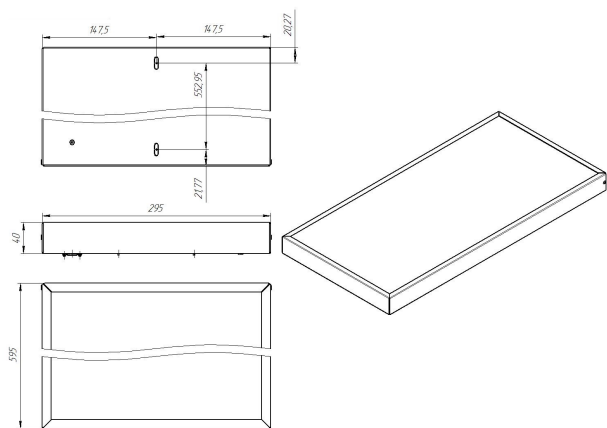

Светильник Econex Office 595x295 15 Opal 5000K G2 EM

Артикул: 1013213060

Светильники серии Econex Office 595×295 G2 для использования в общественных помещениях, где предъявляются повышенные требования к качеству и равномерности освещения. Универсальный способ монтажа. Модель имеет модификации EM, оснащенные блоком аварийного питания, обеспечивающим работу со сниженным световым потоком в течение не менее 1 часа при отсутствии внешнего электропитания. Светильники являются эффективной заменой традиционным ЛВО.

Напряжение сети	~220 (176–264) В
Частота питания	50–60 Гц
Мощность	14 Вт
Коэффициент мощности, не менее	0.95
Класс защиты от поражения током	I
Тип источника света	СД
Световой поток	1600 лм
Световая отдача	114 лм/Вт
Цветовая температура	5000 К
Индекс цветопередачи	> 80
Тип КСС	косинусная
Коэффициент пульсации светового потока	менее 1%
Способ установки светильника	универсальный
Климатическое исполнение	УХЛ4
Степень защиты	IP20
Температура эксплуатации	от +5°C до +40°C
Цвет корпуса	белый
Масса, не более	2 кг
Габариты (ДхШхВ)	595x295x40
Гарантийный срок, месяцев	12 месяцев
Блок аварийного питания EM 1ч	Да
Взрывозащита 1ExmIICT6	Нет
Диммирование по расписанию ND	Нет
Диммирование по протоколу 0–10 V (AN)	Нет
Диммирование по протоколу DALI	Нет