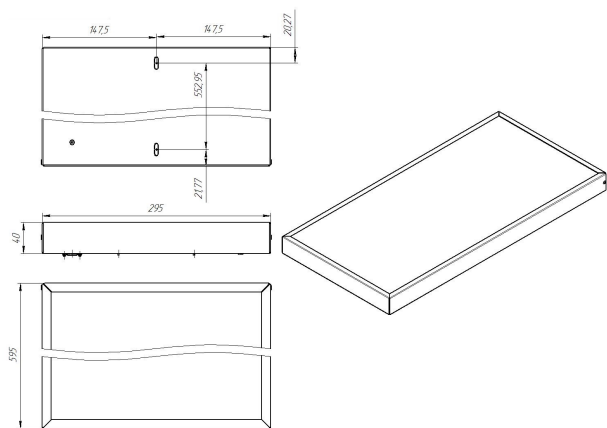

Светильник Econex Office 595x295 15 Prism 5000K G2

Артикул: 1013213061

Светильники серии Econex Office 595x295 G2 для использования в общественных помещениях, где предъявляются повышенные требования к качеству и равномерности освещения. Универсальный способ монтажа. Модель имеет модификации EM, оснащенные блоком аварийного питания, обеспечивающим работу со сниженным световым потоком в течение не менее 1 часа при отсутствии внешнего электропитания. Светильники являются эффективной заменой традиционным ЛВО.

Напряжение сети	~220 (176-264) В
Частота питания	50-60 Гц
Мощность	14 Вт
Коэффициент мощности, не менее	0.95
Класс защиты от поражения током	I
Тип источника света	СД
Световой поток	1900 лм
Световая отдача	136 лм/Вт
Цветовая температура	5000 К
Индекс цветопередачи	> 80
Тип КСС	косинусная
Коэффициент пульсации светового потока	менее 1%
Способ установки светильника	универсальный
Климатическое исполнение	УХЛ4
Степень защиты	IP20
Температура эксплуатации	от -20°C до +40°C
Цвет корпуса	белый
Масса, не более	2 кг
Габариты (ДхШхВ)	595x295x40
Гарантийный срок, месяцев	60 месяцев
Блок аварийного питания EM 1ч	Нет
Взрывозащита 1ExmIICT6	Нет
Диммирование по расписанию ND	Нет
Диммирование по протоколу 0-10 V (AN)	Нет
Диммирование по протоколу DALI	Нет