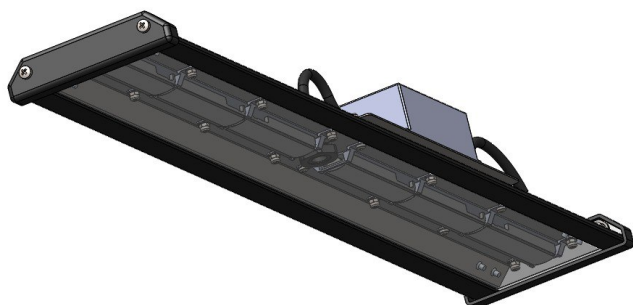

Светильник Econex Energy Stock

Артикул: 10154XXXXX

Светильники серии Econex Energy Stock разработаны для эффективного освещения межстеллажных пространств в складских, логистических, промышленных и торговых объектах. Серия включает модели с различными типами КСС, соответствующими категориям складских помещений (А, А+, В, В+, С и т. д.), что обеспечивает точную адаптацию под геометрию и функциональные требования объекта. В качестве оптики используются рассеиватели из прозрачного поликарбоната или ударопрочного закаленного стекла.

Напряжение сети	~220 (100-305) В
Частота питания	47-63 Гц
Мощность	40, 50 Вт, 80, 100, 120, 150, 160, 200 Вт
Коэффициент мощности, не менее	0.9
Класс защиты от поражения током	I
Тип источника света	СД
Световая отдача	143 лм/Вт
Цветовая температура	4000, 5000 К
Индекс цветопередачи	> 80
Тип КСС	специальная
Коэффициент пульсации светового потока	менее 5%
Способ установки светильника	универсальный
Климатическое исполнение	УХЛ2
Степень защиты	IP65
Температура эксплуатации	от -40°C до +40°C
Цвет корпуса	серый
Гарантийный срок, месяцев	60
Блок аварийного питания EM 1ч	Нет
Взрывозащита 1ExmIICT6	Нет
Диммирование по расписанию ND	Нет
Диммирование по протоколу 0-10 V (AN)	Нет
Диммирование по протоколу DALI	Нет