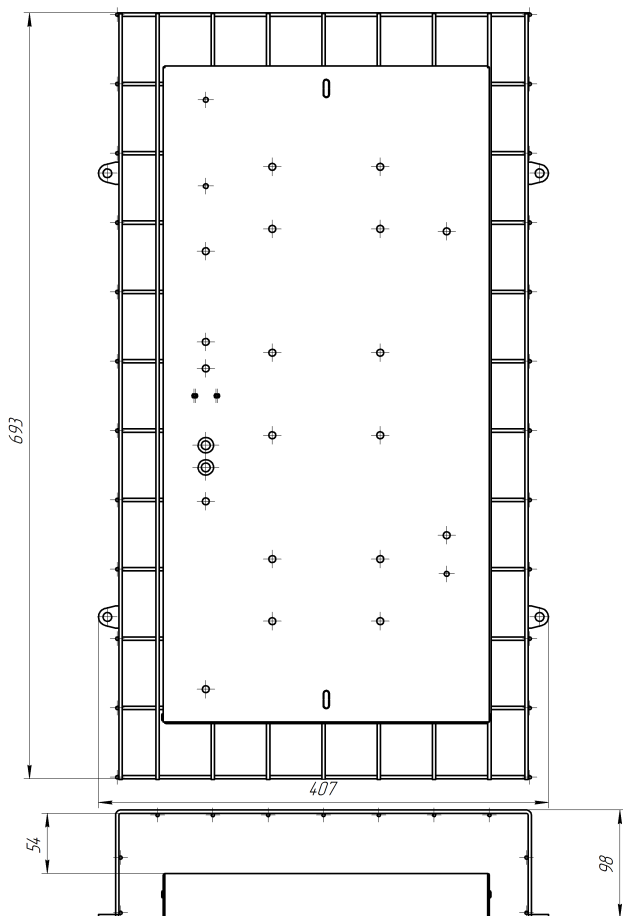

Светильник Econex Office ES 690x370 15 Prism 4000K CRI90

Артикул: 1015515221

Напряжение сети	~220 (176-264) В
Частота питания	50-60 Гц
Мощность	16 Вт
Коэффициент мощности, не менее	0.95
Класс защиты от поражения током	I
Тип источника света	СД
Световой поток	2090 лм
Световая отдача светильника	131 лм/Вт
Цветовая температура	4000 К
Индекс цветопередачи	> 90
Тип КСС	косинусная
Коэффициент пульсации светового потока	менее 1%
Способ установки светильника	универсальный
Климатическое исполнение	УХЛ4
Степень защиты	IP40
Температурный режим при эксплуатации	от +5°C до +40°C
Цвет корпуса	белый
Вес	2,1 кг
Габариты (ДхШхВ)	690x370x95
Гарантийный срок, месяцев	60 месяцев
БАП (ЕМ 1ч)	Нет