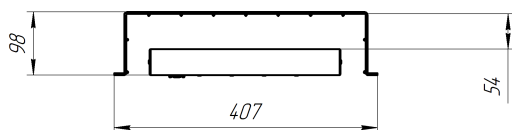

# Светильник Econex Office ES 1280x370 30 Prism 4000K CRI90

Артикул: 1015615226

|  |                  |
|--|------------------|
| Напряжение сети                        | ~220 (176-264) В |
| Частота питания                        | 50-60 Гц         |
| Мощность                               | 29 Вт            |
| Коэффициент мощности, не менее         | 0.95             |
| Класс защиты от поражения током        | I                |
| Тип источника света                    | СД               |
| Световой поток                         | 3790 лм          |
| Световая отдача светильника            | 131 лм/Вт        |
| Цветовая температура                   | 4000 К           |
| Индекс цветопередачи                   | > 90             |
| Тип КСС                                | косинусная       |
| Коэффициент пульсации светового потока | менее 1%         |
| Способ установки светильника           | универсальный    |
| Климатическое исполнение               | УХЛ4             |
| Степень защиты                         | IP40             |
| Температурный режим при эксплуатации   | от +5°C до +40°C |
| Цвет корпуса                           | белый            |
| Вес                                    | 3,2 кг           |
| Габариты (ДхШхВ)                       | 1280x370x95      |
| Гарантийный срок, месяцев              | 60 месяцев       |
| БАП (ЕМ 1ч)                            | Нет              |