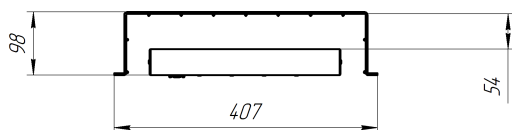

Светильник Econex Office ES 1280x370 70 Prism 4000K CRI90

Артикул: 1015615242

Напряжение сети	~220 (176-264) В
Частота питания	50-60 Гц
Мощность	65 Вт
Коэффициент мощности, не менее	0.95
Класс защиты от поражения током	I
Тип источника света	СД
Световой поток	8800 лм
Световая отдача светильника	135 лм/Вт
Цветовая температура	4000 К
Индекс цветопередачи	> 90
Тип КСС	косинусная
Коэффициент пульсации светового потока	менее 1%
Способ установки светильника	универсальный
Климатическое исполнение	УХЛ4
Степень защиты	IP40
Температурный режим при эксплуатации	от +5°C до +40°C
Цвет корпуса	белый
Вес	3,2 кг
Габариты (ДхШхВ)	1280x370x95
Гарантийный срок, месяцев	60 месяцев
БАП (ЕМ 1ч)	Нет