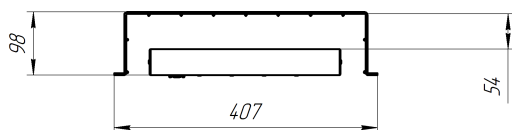

Светильник Econex Office ES 1280x370 70 Prism 4000K CRI90 EM

Артикул: 1015615243

Напряжение сети	~220 (176-264) В
Частота питания	50-60 Гц
Мощность	65 Вт
Коэффициент мощности, не менее	0.95
Класс защиты от поражения током	I
Тип источника света	СД
Световой поток	8800 лм
Световая отдача светильника	135 лм/Вт
Цветовая температура	4000 К
Индекс цветопередачи	> 90
Тип КСС	косинусная
Коэффициент пульсации светового потока	менее 1%
Способ установки светильника	универсальный
Климатическое исполнение	УХЛ4
Степень защиты	IP40
Температурный режим при эксплуатации	от +5°C до +40°C
Цвет корпуса	белый
Вес	3,9 кг
Габариты (ДхШхВ)	1280x370x95
Гарантийный срок, месяцев	60 месяцев
БАП (EM 1ч)	Нет