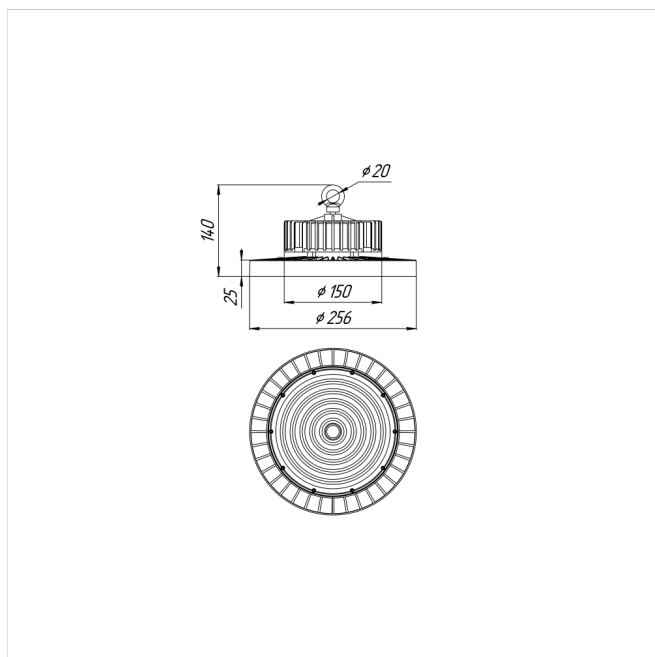

# Светильник Econex Ray 100 D60 4000K

Артикул: 1007813988

Серия светильников Econex Ray с высотой установки от 6 метров предназначена для освещения промышленных помещений (в том числе с тяжелыми условиями эксплуатации) и складских комплексов. Светильники обладают высокой эффективностью, гибкой конфигурацией по мощности и оптимальными КСС для создания равномерности освещения. Эти и другие характеристики позволяют создавать осветительные установки с минимальной стоимостью владения.

В зависимости от модели светильники Ray выпускаются в базовой модификации, диммируемые 0-10V или комплектуются внешним (выносным) блоком аварийного питания (БАП), рассчитанным на работу в течении 3

Напряжение сети	~220 (100-277) В
Частота питания	50-60 Гц
Мощность	97 Вт
Коэффициент мощности, не менее	0.9
Класс защиты от поражения током	I
Тип источника света	СД
Световой поток	18390 лм
Световая отдача светильника	190 лм/Вт
Цветовая температура	4000 К
Индекс цветопередачи	> 70
Тип КСС	глубокая
Коэффициент пульсации светового потока	менее 5%
Способ установки светильника	подвесной
Климатическое исполнение	УХЛ2
Степень защиты	IP65
Температурный режим при эксплуатации	от -40°C до +50°C
Цвет корпуса	черный
Вес	1,7 кг
Габариты (ДхШхВ)	Ø256x140 мм
Гарантийный срок, месяцев	60 месяцев
БАП (ЕМ 1ч)	Нет
Взрывозащита 1ExmIICT6	Нет
ND	Нет
0-10 V (AN)	Нет
DALI	Нет