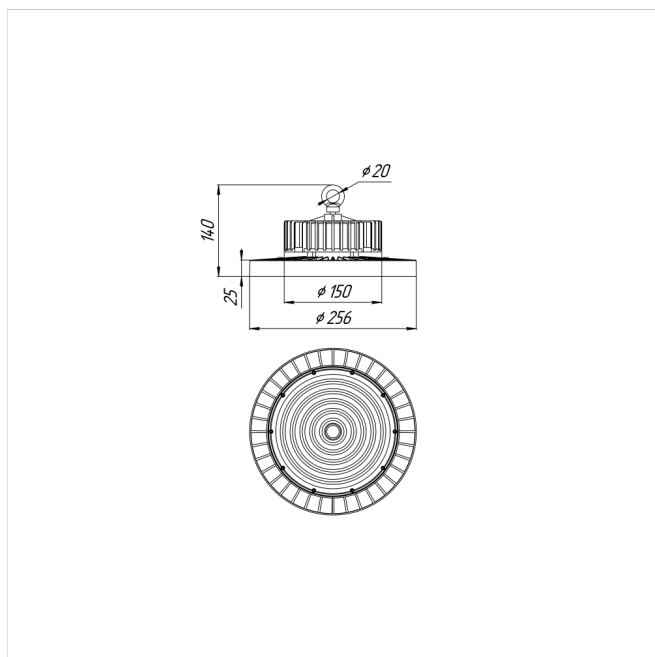

# Светильник Econex Ray 100 D60 4000K

Артикул: 1007813988

Серия светильников Econex Ray с высотой установки от 6 метров предназначена для освещения промышленных помещений (в том числе с тяжелыми условиями эксплуатации) и складских комплексов. Светильники обладают высокой эффективностью, гибкой конфигурацией по мощности и оптимальными КСС для создания равномерности освещения. Эти и другие характеристики позволяют создавать осветительные установки с минимальной стоимостью владения.

В зависимости от модели светильники Ray выпускаются в базовой модификации, диммируемые 0-10V или комплектуются внешним (выносным) блоком аварийного питания (БАП), рассчитанным на работу в течении 3

Напряжение сети	~220 (100-277) В
Частота питания	50-60 Гц
Мощность	97 Вт
Коэффициент мощности, не менее	0.9
Класс защиты от поражения током	I
Тип источника света	СД
Световой поток	18390 лм
Световая отдача	190 лм/Вт
Цветовая температура	4000 К
Индекс цветопередачи	> 70
Тип КСС	глубокая
Коэффициент пульсации светового потока	менее 5%
Способ установки светильника	подвесной
Климатическое исполнение	УХЛ2
Степень защиты	IP65
Температура эксплуатации	от -40°C до +50°C
Цвет корпуса	черный
Масса, не более	1,7 кг
Габариты (ДхШхВ)	Ø256x140 мм
Гарантийный срок, месяцев	60 месяцев
Блок аварийного питания EM 1ч	Нет
Взрывозащита 1ExmIICT6	Нет
Диммирование по расписанию ND	Нет
Диммирование по протоколу 0-10 V (AN)	Нет
Диммирование по протоколу DALI	Нет