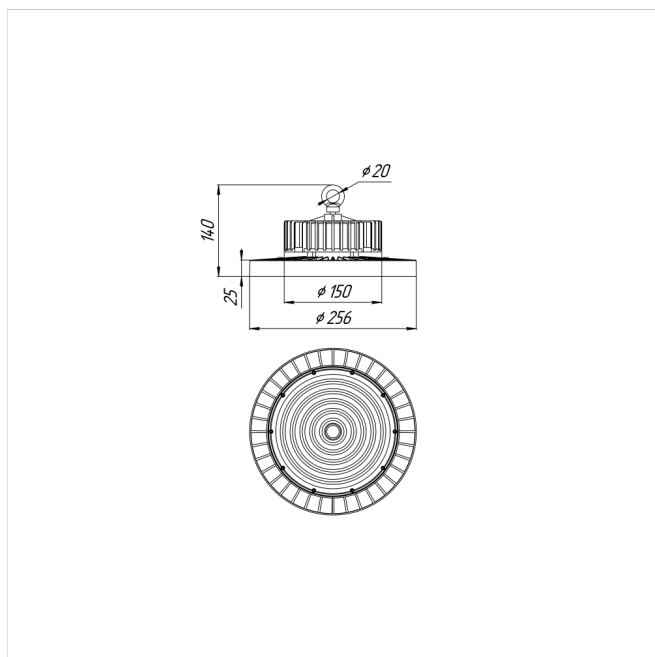

# Светильник Econex Ray 100 D90 4000K

Артикул: 1007813989

Серия светильников Econex Ray с высотой установки от 6 метров предназначена для освещения промышленных помещений (в том числе с тяжелыми условиями эксплуатации) и складских комплексов. Светильники обладают высокой эффективностью, гибкой конфигурацией по мощности и оптимальными КСС для создания равномерности освещения. Эти и другие характеристики позволяют создавать осветительные установки с минимальной стоимостью владения.

В зависимости от модели светильники Ray выпускаются в базовой модификации, диммируемые 0-10V или комплектуются внешним (выносным) блоком аварийного питания (БАП), рассчитанным на работу в течении 3

Напряжение сети	~220 (100-277) В
Частота питания	50-60 Гц
Мощность	97 Вт
Коэффициент мощности, не менее	0.9
Класс защиты от поражения током	I
Тип источника света	СД
Световой поток	19370 лм
Световая отдача	200 лм/Вт
Цветовая температура	4000 К
Индекс цветопередачи	> 70
Тип КСС	косинусная
Коэффициент пульсации светового потока	менее 5%
Способ установки светильника	подвесной
Климатическое исполнение	УХЛ2
Степень защиты	IP65
Температура эксплуатации	от -40°C до +50°C
Цвет корпуса	черный
Масса, не более	1,7 кг
Габариты (ДхШхВ)	Ø256x140 мм
Гарантийный срок, месяцев	60 месяцев
Блок аварийного питания EM 1ч	Нет
Взрывозащита 1ExmIICT6	Нет
Диммирование по расписанию ND	Нет
Диммирование по протоколу 0-10 V (AN)	Нет
Диммирование по протоколу DALI	Нет