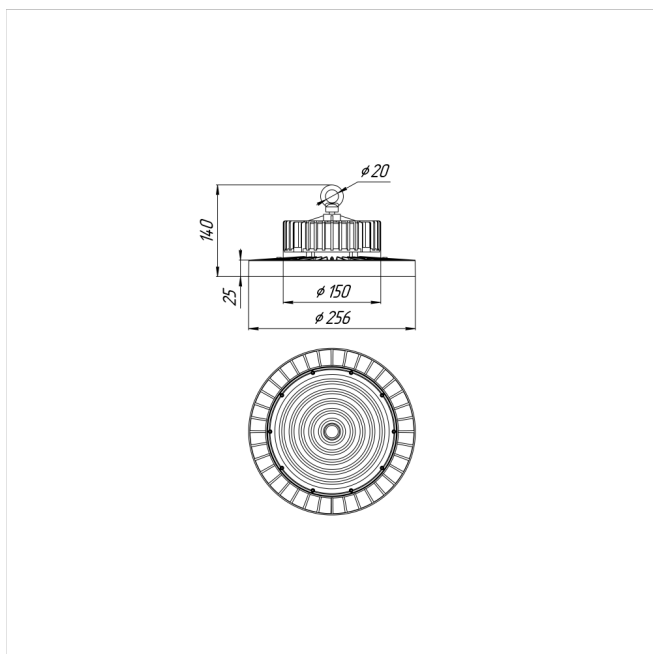

Светильник Econex Ray 100 D120 4000К

Артикул: 1007813990

Серия светильников Econex Ray с высотой установки от 6 метров предназначена для освещения промышленных помещений (в том числе с тяжелыми условиями эксплуатации) и складских комплексов. Светильники обладают высокой эффективностью, гибкой конфигурацией по мощности и оптимальными КСС для создания равномерности освещения. Эти и другие характеристики позволяют создавать осветительные установки с минимальной стоимостью владения.

В зависимости от модели светильники Ray выпускаются в базовой модификации, диммируемые 0-10V или комплектуются внешним (выносным) блоком аварийного питания (БАП), рассчитанным на работу в течении 3

Напряжение сети	~220 (100-277) В
Частота питания	50-60 Гц
Мощность	97 Вт
Коэффициент мощности, не менее	0.9
Класс защиты от поражения током	I
Тип источника света	СД
Световой поток	19370 лм
Световая отдача светильника	200 лм/Вт
Цветовая температура	4000 К
Индекс цветопередачи	> 70
Тип КСС	косинусная
Коэффициент пульсации светового потока	менее 5%
Способ установки светильника	подвесной
Климатическое исполнение	УХЛ2
Степень защиты	IP65
Температурный режим при эксплуатации	от -40°C до +50°C
Цвет корпуса	черный
Вес	1,7 кг
Габариты (ДхШхВ)	Ø256x140 мм
Гарантийный срок, месяцев	60 месяцев
БАП (ЕМ 1ч)	Нет
Взрывозащита 1ExmIICT6	Нет
ND	Нет
0-10 V (AN)	Нет
DALI	Нет