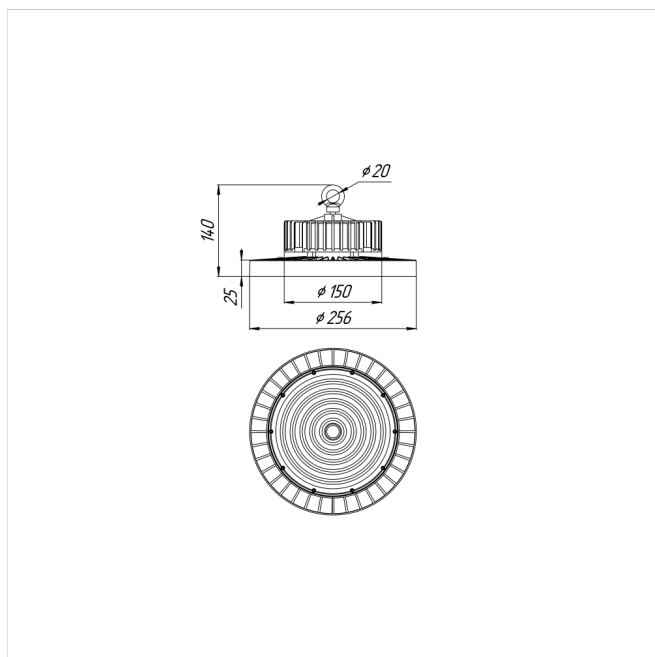

Светильник Econex Ray 100 D120 4000К

Артикул: 1007813990

Серия светильников Econex Ray с высотой установки от 6 метров предназначена для освещения промышленных помещений (в том числе с тяжелыми условиями эксплуатации) и складских комплексов. Светильники обладают высокой эффективностью, гибкой конфигурацией по мощности и оптимальными КСС для создания равномерности освещения. Эти и другие характеристики позволяют создавать осветительные установки с минимальной стоимостью владения.

В зависимости от модели светильники Ray выпускаются в базовой модификации, диммируемые 0-10V или комплектуются внешним (выносным) блоком аварийного питания (БАП), рассчитанным на работу в течении 3

Напряжение сети	~220 (100-277) В
Частота питания	50-60 Гц
Мощность	97 Вт
Коэффициент мощности, не менее	0.9
Класс защиты от поражения током	I
Тип источника света	СД
Световой поток	19370 лм
Световая отдача	200 лм/Вт
Цветовая температура	4000 К
Индекс цветопередачи	> 70
Тип КСС	косинусная
Коэффициент пульсации светового потока	менее 5%
Способ установки светильника	подвесной
Климатическое исполнение	УХЛ2
Степень защиты	IP65
Температура эксплуатации	от -40°C до +50°C
Цвет корпуса	черный
Масса, не более	1,7 кг
Габариты (ДхШхВ)	Ø256x140 мм
Гарантийный срок, месяцев	60 месяцев
Блок аварийного питания EM 1ч	Нет
Взрывозащита 1ExmIICT6	Нет
Диммирование по расписанию ND	Нет
Диммирование по протоколу 0-10 V (AN)	Нет
Диммирование по протоколу DALI	Нет