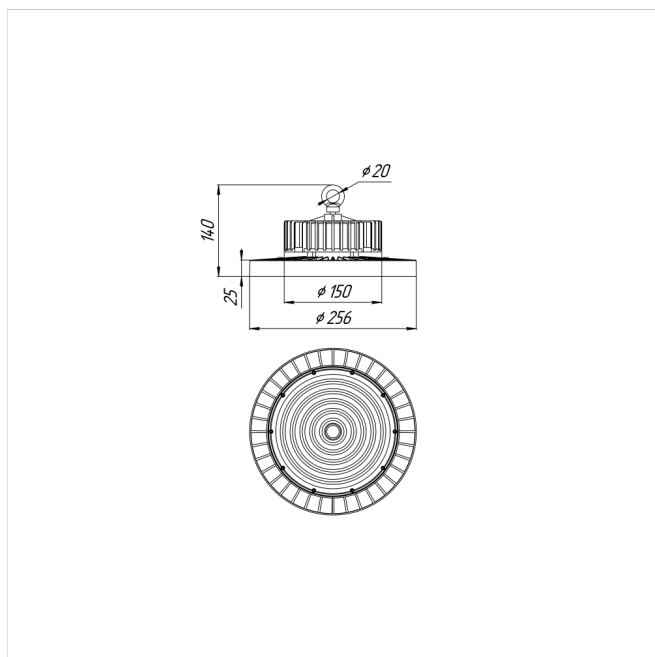

# Светильник Econex Ray 120 D60 4000K

Артикул: 1007813995

Серия светильников Econex Ray с высотой установки от 6 метров предназначена для освещения промышленных помещений (в том числе с тяжелыми условиями эксплуатации) и складских комплексов. Светильники обладают высокой эффективностью, гибкой конфигурацией по мощности и оптимальными КСС для создания равномерности освещения. Эти и другие характеристики позволяют создавать осветительные установки с минимальной стоимостью владения.

В зависимости от модели светильники Ray выпускаются в базовой модификации, диммируемые 0-10V или комплектуются внешним (выносным) блоком аварийного питания (БАП), рассчитанным на работу в течении 3

Напряжение сети	~220 (100-277) В
Частота питания	50-60 Гц
Мощность	120 Вт
Коэффициент мощности, не менее	0.9
Класс защиты от поражения током	I
Тип источника света	СД
Световой поток	20900 лм
Световая отдача	174 лм/Вт
Цветовая температура	4000 К
Индекс цветопередачи	> 70
Тип КСС	глубокая
Коэффициент пульсации светового потока	менее 5%
Способ установки светильника	подвесной
Климатическое исполнение	УХЛ2
Степень защиты	IP65
Температура эксплуатации	от -40°C до +50°C
Цвет корпуса	черный
Масса, не более	2,7 кг
Габариты (ДхШхВ)	Ø300x150 мм
Гарантийный срок, месяцев	60 месяцев
Блок аварийного питания EM 1ч	Нет
Взрывозащита 1ExmIICT6	Нет
Диммирование по расписанию ND	Нет
Диммирование по протоколу 0-10 V (AN)	Нет
Диммирование по протоколу DALI	Нет