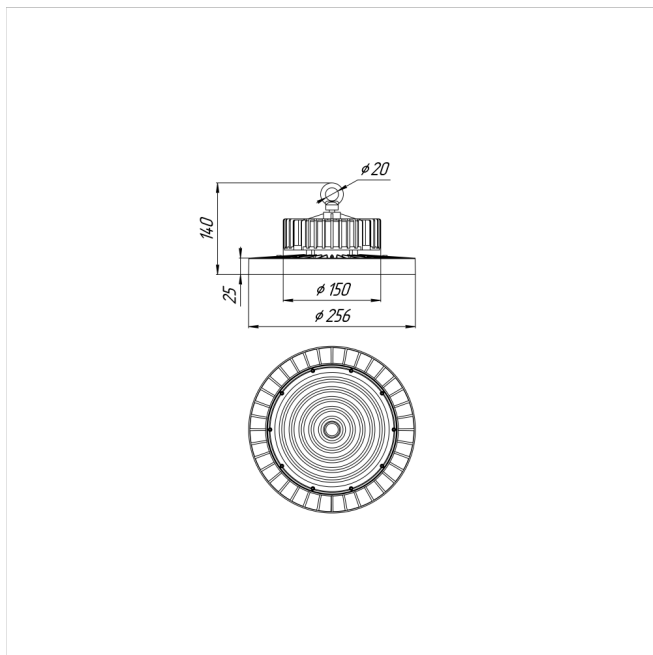

Светильник Econex Ray 120 D60 4000K

Артикул: 1007813995

Серия светильников Econex Ray с высотой установки от 6 метров предназначена для освещения промышленных помещений (в том числе с тяжелыми условиями эксплуатации) и складских комплексов. Светильники обладают высокой эффективностью, гибкой конфигурацией по мощности и оптимальными КСС для создания равномерности освещения. Эти и другие характеристики позволяют создавать осветительные установки с минимальной стоимостью владения.

В зависимости от модели светильники Ray выпускаются в базовой модификации, диммируемые 0-10V или комплектуются внешним (выносным) блоком аварийного питания (БАП), рассчитанным на работу в течении 3

Напряжение сети	~220 (100-277) В
Частота питания	50-60 Гц
Мощность	120 Вт
Коэффициент мощности, не менее	0.9
Класс защиты от поражения током	I
Тип источника света	СД
Световой поток	20900 лм
Световая отдача светильника	174 лм/Вт
Цветовая температура	4000 К
Индекс цветопередачи	> 70
Тип КСС	глубокая
Коэффициент пульсации светового потока	менее 5%
Способ установки светильника	подвесной
Климатическое исполнение	УХЛ2
Степень защиты	IP65
Температурный режим при эксплуатации	от -40°C до +50°C
Цвет корпуса	черный
Вес	2,7 кг
Габариты (ДхШхВ)	Ø300x150 мм
Гарантийный срок, месяцев	60 месяцев
БАП (ЕМ 1ч)	Нет
Взрывозащита 1ExmIICT6	Нет
ND	Нет
0-10 V (AN)	Нет
DALI	Нет