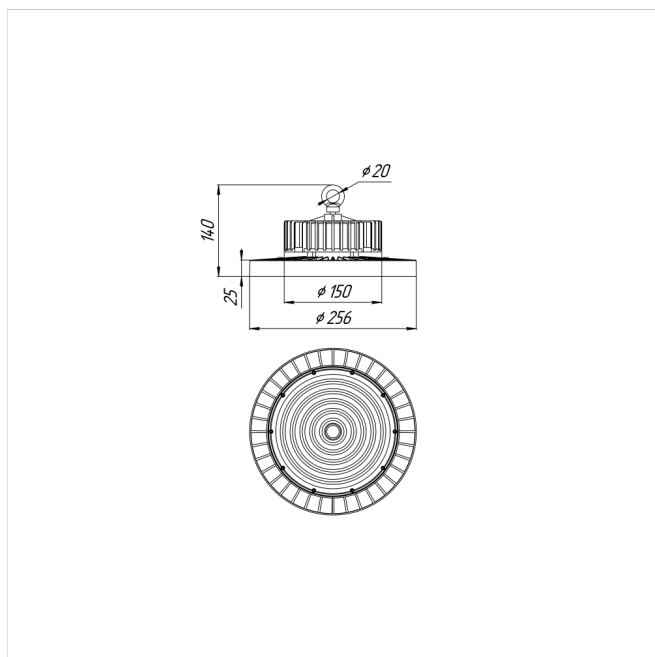

Светильник Econex Ray 120 D90 4000K

Артикул: 1007813996

Серия светильников Econex Ray с высотой установки от 6 метров предназначена для освещения промышленных помещений (в том числе с тяжелыми условиями эксплуатации) и складских комплексов. Светильники обладают высокой эффективностью, гибкой конфигурацией по мощности и оптимальными КСС для создания равномерности освещения. Эти и другие характеристики позволяют создавать осветительные установки с минимальной стоимостью владения.

В зависимости от модели светильники Ray выпускаются в базовой модификации, диммируемые 0-10V или комплектуются внешним (выносным) блоком аварийного питания (БАП), рассчитанным на работу в течении 3

Напряжение сети	~220 (100-277) В
Частота питания	50-60 Гц
Мощность	120 Вт
Коэффициент мощности, не менее	0.9
Класс защиты от поражения током	I
Тип источника света	СД
Световой поток	22200 лм
Световая отдача светильника	185 лм/Вт
Цветовая температура	4000 К
Индекс цветопередачи	> 70
Тип КСС	косинусная
Коэффициент пульсации светового потока	менее 5%
Способ установки светильника	подвесной
Климатическое исполнение	УХЛ2
Степень защиты	IP65
Температурный режим при эксплуатации	от -40°C до +50°C
Цвет корпуса	черный
Вес	2,7 кг
Габариты (ДхШхВ)	Ø300x150 мм
Гарантийный срок, месяцев	60 месяцев
БАП (ЕМ 1ч)	Нет
Взрывозащита 1ExmIICT6	Нет
ND	Нет
0-10 V (AN)	Нет
DALI	Нет