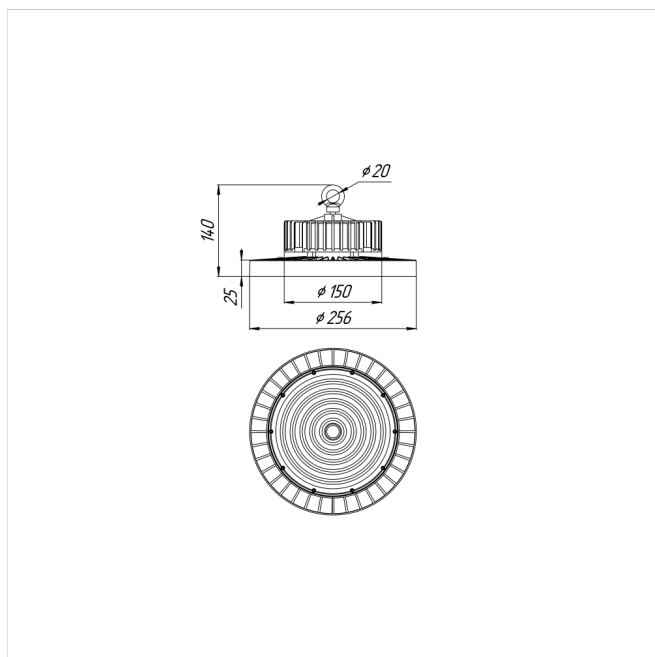

# Светильник Econex Ray 120 D120 4000K

Артикул: 1007813997

Серия светильников Econex Ray с высотой установки от 6 метров предназначена для освещения промышленных помещений (в том числе с тяжелыми условиями эксплуатации) и складских комплексов. Светильники обладают высокой эффективностью, гибкой конфигурацией по мощности и оптимальными КСС для создания равномерности освещения. Эти и другие характеристики позволяют создавать осветительные установки с минимальной стоимостью владения.

В зависимости от модели светильники Ray выпускаются в базовой модификации, диммируемые 0-10V или комплектуются внешним (выносным) блоком аварийного питания (БАП), рассчитанным на работу в течении 3

Напряжение сети	~220 (100-277) В
Частота питания	50-60 Гц
Мощность	120 Вт
Коэффициент мощности, не менее	0.9
Класс защиты от поражения током	I
Тип источника света	СД
Световой поток	22200 лм
Световая отдача	185 лм/Вт
Цветовая температура	4000 К
Индекс цветопередачи	> 70
Тип КСС	косинусная
Коэффициент пульсации светового потока	менее 5%
Способ установки светильника	подвесной
Климатическое исполнение	УХЛ2
Степень защиты	IP65
Температура эксплуатации	от -40°C до +50°C
Цвет корпуса	черный
Масса, не более	2,7 кг
Габариты (ДхШхВ)	Ø300x150 мм
Гарантийный срок, месяцев	60 месяцев
Блок аварийного питания EM 1ч	Нет
Взрывозащита 1ExmIICT6	Нет
Диммирование по расписанию ND	Нет
Диммирование по протоколу 0-10 V (AN)	Нет
Диммирование по протоколу DALI	Нет