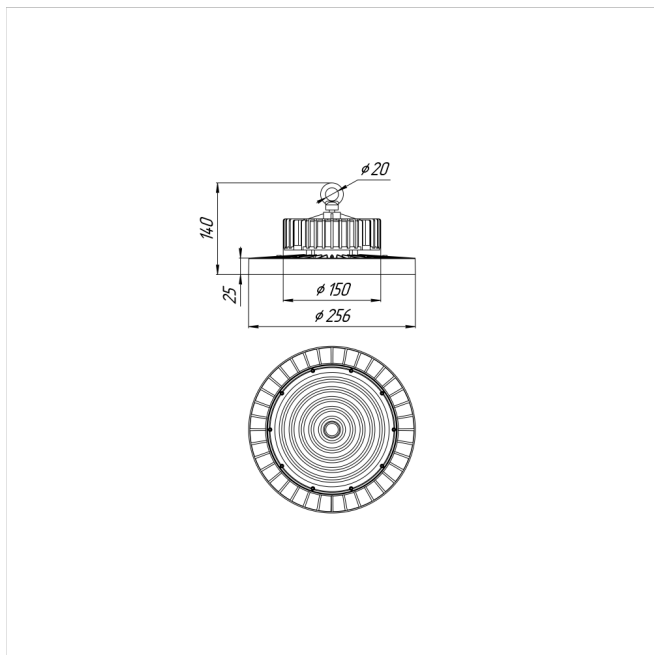

Светильник Econex Ray 120 D120 4000K

Артикул: 1007813997

Серия светильников Econex Ray с высотой установки от 6 метров предназначена для освещения промышленных помещений (в том числе с тяжелыми условиями эксплуатации) и складских комплексов. Светильники обладают высокой эффективностью, гибкой конфигурацией по мощности и оптимальными КСС для создания равномерности освещения. Эти и другие характеристики позволяют создавать осветительные установки с минимальной стоимостью владения.

В зависимости от модели светильники Ray выпускаются в базовой модификации, диммируемые 0-10V или комплектуются внешним (выносным) блоком аварийного питания (БАП), рассчитанным на работу в течении 3

Напряжение сети	~220 (100-277) В
Частота питания	50-60 Гц
Мощность	120 Вт
Коэффициент мощности, не менее	0.9
Класс защиты от поражения током	I
Тип источника света	СД
Световой поток	22200 лм
Световая отдача светильника	185 лм/Вт
Цветовая температура	4000 К
Индекс цветопередачи	> 70
Тип КСС	косинусная
Коэффициент пульсации светового потока	менее 5%
Способ установки светильника	подвесной
Климатическое исполнение	УХЛ2
Степень защиты	IP65
Температурный режим при эксплуатации	от -40°C до +50°C
Цвет корпуса	черный
Вес	2,7 кг
Габариты (ДхШхВ)	Ø300x150 мм
Гарантийный срок, месяцев	60 месяцев
БАП (ЕМ 1ч)	Нет
Взрывозащита 1ExmIICT6	Нет
ND	Нет
0-10 V (AN)	Нет
DALI	Нет