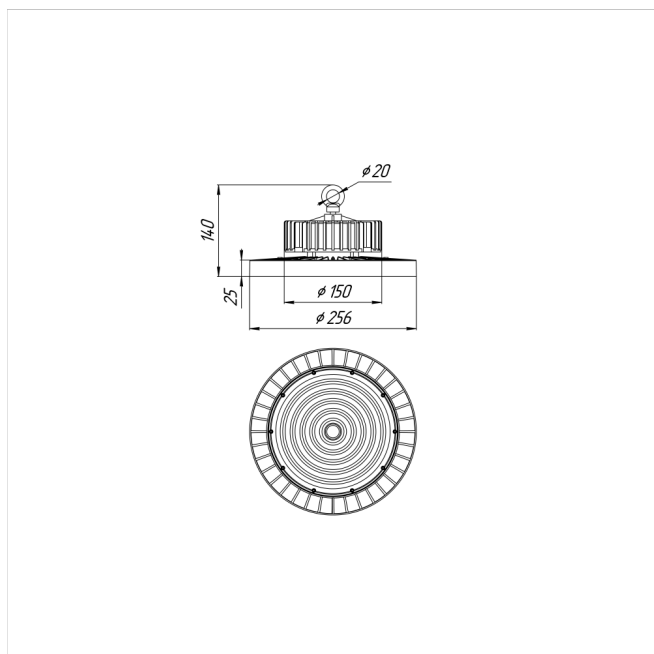

Светильник Econex Ray 120 D60 5000K

Артикул: 1007813998

Серия светильников Econex Ray с высотой установки от 6 метров предназначена для освещения промышленных помещений (в том числе с тяжелыми условиями эксплуатации) и складских комплексов. Светильники обладают высокой эффективностью, гибкой конфигурацией по мощности и оптимальными КСС для создания равномерности освещения. Эти и другие характеристики позволяют создавать осветительные установки с минимальной стоимостью владения.

В зависимости от модели светильники Ray выпускаются в базовой модификации, диммируемые 0-10V или комплектуются внешним (выносным) блоком аварийного питания (БАП), рассчитанным на работу в течении 3

Напряжение сети	~220 (100-277) В
Частота питания	50-60 Гц
Мощность	120 Вт
Коэффициент мощности, не менее	0.9
Класс защиты от поражения током	I
Тип источника света	СД
Световой поток	20900 лм
Световая отдача	174 лм/Вт
Цветовая температура	5000 К
Индекс цветопередачи	> 70
Тип КСС	глубокая
Коэффициент пульсации светового потока	менее 5%
Способ установки светильника	подвесной
Климатическое исполнение	УХЛ2
Степень защиты	IP65
Температура эксплуатации	от -40°C до +50°C
Цвет корпуса	черный
Масса, не более	2,7 кг
Габариты (ДхШхВ)	Ø300x150 мм
Гарантийный срок, месяцев	60 месяцев
Блок аварийного питания EM 1ч	Нет
Взрывозащита 1ExmIICT6	Нет
Диммирование по расписанию ND	Нет
Диммирование по протоколу 0-10 V (AN)	Нет
Диммирование по протоколу DALI	Нет