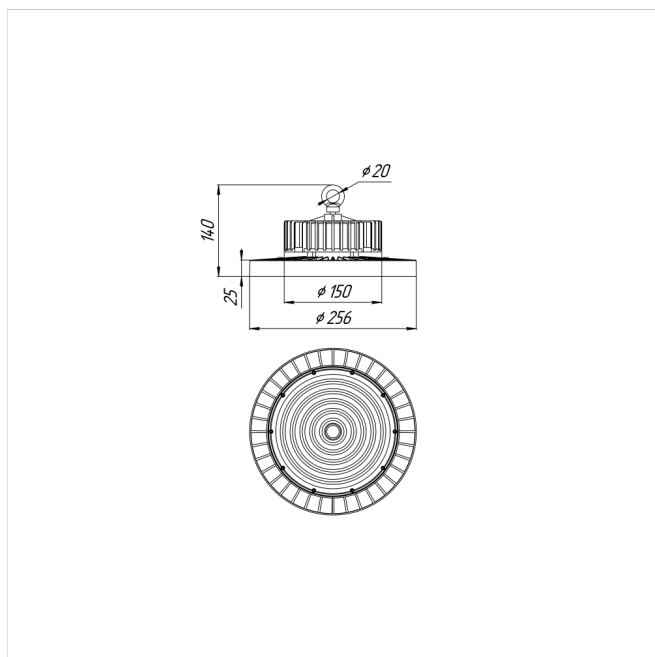

Светильник Econex Ray 120 D60 5000K

Артикул: 1007813998

Серия светильников Econex Ray с высотой установки от 6 метров предназначена для освещения промышленных помещений (в том числе с тяжелыми условиями эксплуатации) и складских комплексов. Светильники обладают высокой эффективностью, гибкой конфигурацией по мощности и оптимальными КСС для создания равномерности освещения. Эти и другие характеристики позволяют создавать осветительные установки с минимальной стоимостью владения.

В зависимости от модели светильники Ray выпускаются в базовой модификации, диммируемые 0-10V или комплектуются внешним (выносным) блоком аварийного питания (БАП), рассчитанным на работу в течении 3

Напряжение сети	~220 (100-277) В
Частота питания	50-60 Гц
Мощность	120 Вт
Коэффициент мощности, не менее	0.9
Класс защиты от поражения током	I
Тип источника света	СД
Световой поток	20900 лм
Световая отдача светильника	174 лм/Вт
Цветовая температура	5000 К
Индекс цветопередачи	> 70
Тип КСС	глубокая
Коэффициент пульсации светового потока	менее 5%
Способ установки светильника	подвесной
Климатическое исполнение	УХЛ2
Степень защиты	IP65
Температурный режим при эксплуатации	от -40°C до +50°C
Цвет корпуса	черный
Вес	2,7 кг
Габариты (ДхШхВ)	Ø300x150 мм
Гарантийный срок, месяцев	60 месяцев
БАП (ЕМ 1ч)	Нет
Взрывозащита 1ExmIICT6	Нет
ND	Нет
0-10 V (AN)	Нет
DALI	Нет