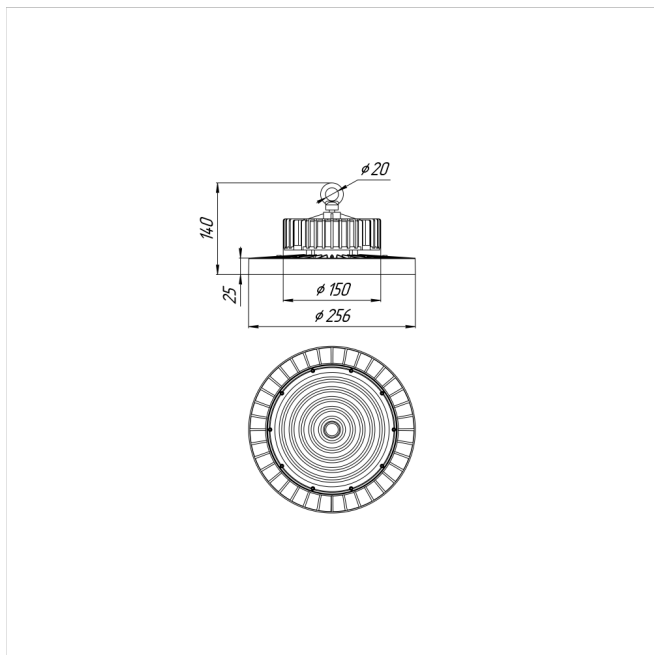

Светильник Econex Ray 120 D90 5000K

Артикул: 1007813999

Серия светильников Econex Ray с высотой установки от 6 метров предназначена для освещения промышленных помещений (в том числе с тяжелыми условиями эксплуатации) и складских комплексов. Светильники обладают высокой эффективностью, гибкой конфигурацией по мощности и оптимальными КСС для создания равномерности освещения. Эти и другие характеристики позволяют создавать осветительные установки с минимальной стоимостью владения.

В зависимости от модели светильники Ray выпускаются в базовой модификации, диммируемые 0-10V или комплектуются внешним (выносным) блоком аварийного питания (БАП), рассчитанным на работу в течении 3

Напряжение сети	~220 (100-277) В
Частота питания	50-60 Гц
Мощность	120 Вт
Коэффициент мощности, не менее	0.9
Класс защиты от поражения током	I
Тип источника света	СД
Световой поток	22200 лм
Световая отдача светильника	185 лм/Вт
Цветовая температура	5000 К
Индекс цветопередачи	> 70
Тип КСС	косинусная
Коэффициент пульсации светового потока	менее 5%
Способ установки светильника	подвесной
Климатическое исполнение	УХЛ2
Степень защиты	IP65
Температурный режим при эксплуатации	от -40°C до +50°C
Цвет корпуса	черный
Вес	2,7 кг
Габариты (ДхШхВ)	Ø300x150 мм
Гарантийный срок, месяцев	60 месяцев
БАП (ЕМ 1ч)	Нет
Взрывозащита 1ExmIICT6	Нет
ND	Нет
0-10 V (AN)	Нет
DALI	Нет