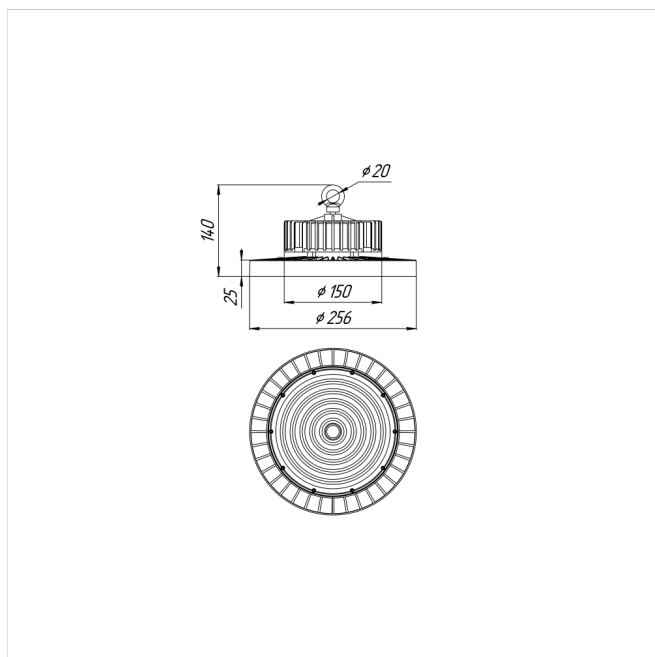

Светильник Econex Ray 120 D120 5000K

Артикул: 1007814000

Серия светильников Econex Ray с высотой установки от 6 метров предназначена для освещения промышленных помещений (в том числе с тяжелыми условиями эксплуатации) и складских комплексов. Светильники обладают высокой эффективностью, гибкой конфигурацией по мощности и оптимальными КСС для создания равномерности освещения. Эти и другие характеристики позволяют создавать осветительные установки с минимальной стоимостью владения.

В зависимости от модели светильники Ray выпускаются в базовой модификации, диммируемые 0-10V или комплектуются внешним (выносным) блоком аварийного питания (БАП), рассчитанным на работу в течении 3

Напряжение сети	~220 (100-277) В
Частота питания	50-60 Гц
Мощность	120 Вт
Коэффициент мощности, не менее	0.9
Класс защиты от поражения током	I
Тип источника света	СД
Световой поток	22200 лм
Световая отдача светильника	185 лм/Вт
Цветовая температура	4000 К
Индекс цветопередачи	> 70
Тип КСС	косинусная
Коэффициент пульсации светового потока	менее 5%
Способ установки светильника	подвесной
Климатическое исполнение	УХЛ2
Степень защиты	IP65
Температурный режим при эксплуатации	от -40°C до +50°C
Цвет корпуса	черный
Вес	2,7 кг
Габариты (ДхШхВ)	Ø300x150 мм
Гарантийный срок, месяцев	60 месяцев
БАП (ЕМ 1ч)	Нет
Взрывозащита 1ExmIICT6	Нет
ND	Нет
0-10 V (AN)	Нет
DALI	Нет