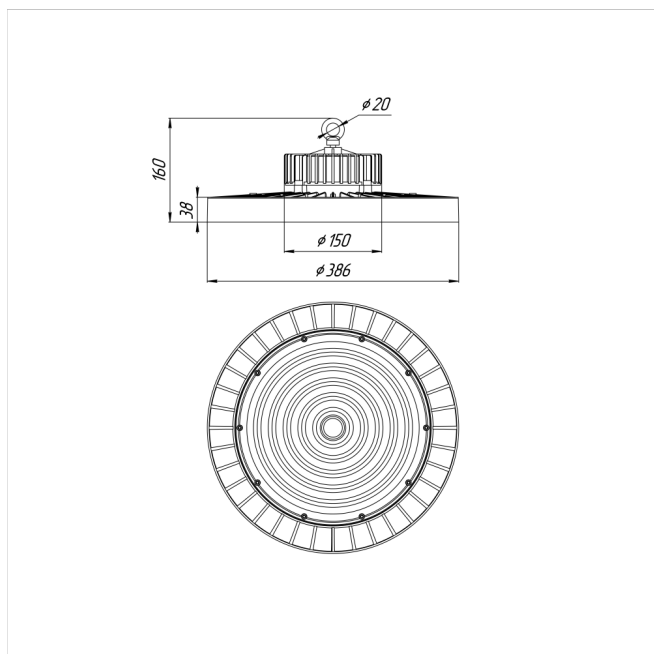

# Светильник Econex Ray 260 D60 5000K

Артикул: 1007814046

Серия светильников Econex Ray с высотой установки от 6 метров предназначена для освещения промышленных помещений (в том числе с тяжелыми условиями эксплуатации) и складских комплексов. Светильники обладают высокой эффективностью, гибкой конфигурацией по мощности и оптимальными КСС для создания равномерности освещения. Эти и другие характеристики позволяют создавать осветительные установки с минимальной стоимостью владения.

В зависимости от модели светильники Ray выпускаются в базовой модификации, диммируемые 0-10V или комплектуются внешним (выносным) блоком аварийного питания (БАП), рассчитанным на работу в течении 3

Напряжение сети	~220 (100-277) В
Частота питания	50-60 Гц
Мощность	260 Вт
Коэффициент мощности, не менее	0.9
Класс защиты от поражения током	I
Тип источника света	СД
Световой поток	45300 лм
Световая отдача светильника	174 лм/Вт
Цветовая температура	5000 К
Индекс цветопередачи	> 70
Тип КСС	глубокая
Коэффициент пульсации светового потока	менее 5%
Способ установки светильника	подвесной
Климатическое исполнение	УХЛ2
Степень защиты	IP65
Температурный режим при эксплуатации	от -40°C до +50°C
Цвет корпуса	черный
Вес	4,5 кг
Габариты (ДхШхВ)	Ø386x160 мм
Гарантийный срок, месяцев	60 месяцев
БАП (ЕМ 1ч)	Нет
Взрывозащита 1ExmIICT6	Нет
ND	Нет
0-10 V (AN)	Нет
DALI	Нет