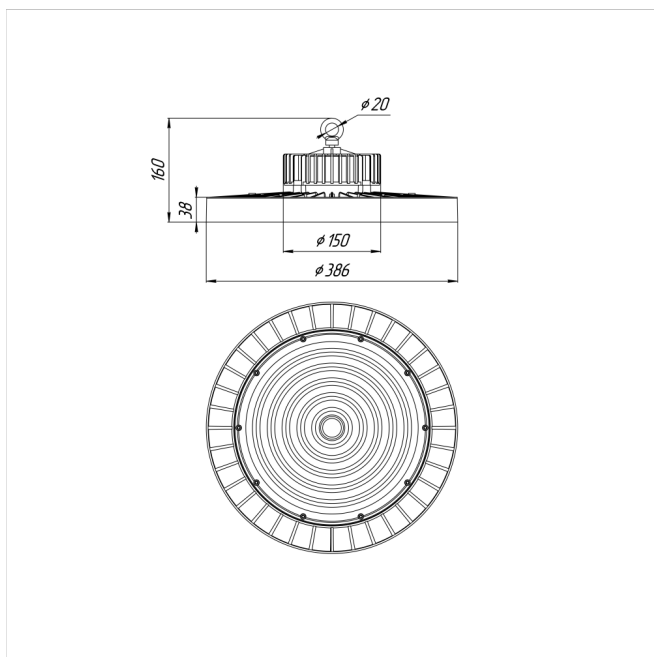

Светильник Econex Ray 260 D60 5000K

Артикул: 1007814046

Серия светильников Econex Ray с высотой установки от 6 метров предназначена для освещения промышленных помещений (в том числе с тяжелыми условиями эксплуатации) и складских комплексов. Светильники обладают высокой эффективностью, гибкой конфигурацией по мощности и оптимальными КСС для создания равномерности освещения. Эти и другие характеристики позволяют создавать осветительные установки с минимальной стоимостью владения.

В зависимости от модели светильники Ray выпускаются в базовой модификации, диммируемые 0-10V или комплектуются внешним (выносным) блоком аварийного питания (БАП), рассчитанным на работу в течении 3

Напряжение сети	~220 (100-277) В
Частота питания	50-60 Гц
Мощность	260 Вт
Коэффициент мощности, не менее	0.9
Класс защиты от поражения током	I
Тип источника света	СД
Световой поток	45300 лм
Световая отдача	174 лм/Вт
Цветовая температура	5000 К
Индекс цветопередачи	> 70
Тип КСС	глубокая
Коэффициент пульсации светового потока	менее 5%
Способ установки светильника	подвесной
Климатическое исполнение	УХЛ2
Степень защиты	IP65
Температура эксплуатации	от -40°C до +50°C
Цвет корпуса	черный
Масса, не более	4,5 кг
Габариты (ДхШхВ)	Ø386x160 мм
Гарантийный срок, месяцев	60 месяцев
Блок аварийного питания EM 1ч	Нет
Взрывозащита 1ExmIICT6	Нет
Диммирование по расписанию ND	Нет
Диммирование по протоколу 0-10 V (AN)	Нет
Диммирование по протоколу DALI	Нет