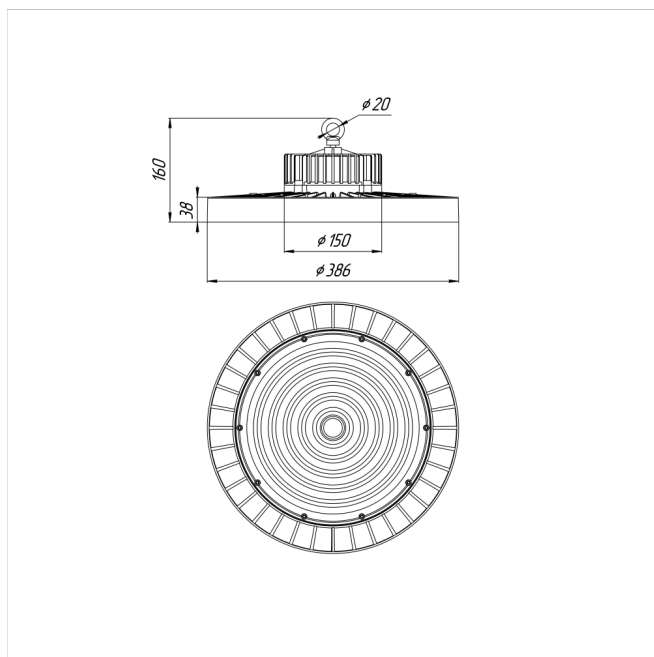

Светильник Econex Ray 280 D60 4000K

Артикул: 1007814049

Серия светильников Econex Ray с высотой установки от 6 метров предназначена для освещения промышленных помещений (в том числе с тяжелыми условиями эксплуатации) и складских комплексов. Светильники обладают высокой эффективностью, гибкой конфигурацией по мощности и оптимальными КСС для создания равномерности освещения. Эти и другие характеристики позволяют создавать осветительные установки с минимальной стоимостью владения.

В зависимости от модели светильники Ray выпускаются в базовой модификации, диммируемые 0-10V или комплектуются внешним (выносным) блоком аварийного питания (БАП), рассчитанным на работу в течении 3

Напряжение сети	~220 (100-277) В
Частота питания	50-60 Гц
Мощность	280 Вт
Коэффициент мощности, не менее	0.9
Класс защиты от поражения током	I
Тип источника света	СД
Световой поток	48700 лм
Световая отдача светильника	174 лм/Вт
Цветовая температура	4000 К
Индекс цветопередачи	> 70
Тип КСС	глубокая
Коэффициент пульсации светового потока	менее 5%
Способ установки светильника	подвесной
Климатическое исполнение	УХЛ2
Степень защиты	IP65
Температурный режим при эксплуатации	от -40°C до +50°C
Цвет корпуса	черный
Вес	4,5 кг
Габариты (ДхШхВ)	Ø386x160 мм
Гарантийный срок, месяцев	60 месяцев
БАП (ЕМ 1ч)	Нет
Взрывозащита 1ExmIICT6	Нет
ND	Нет
0-10 V (AN)	Нет
DALI	Нет