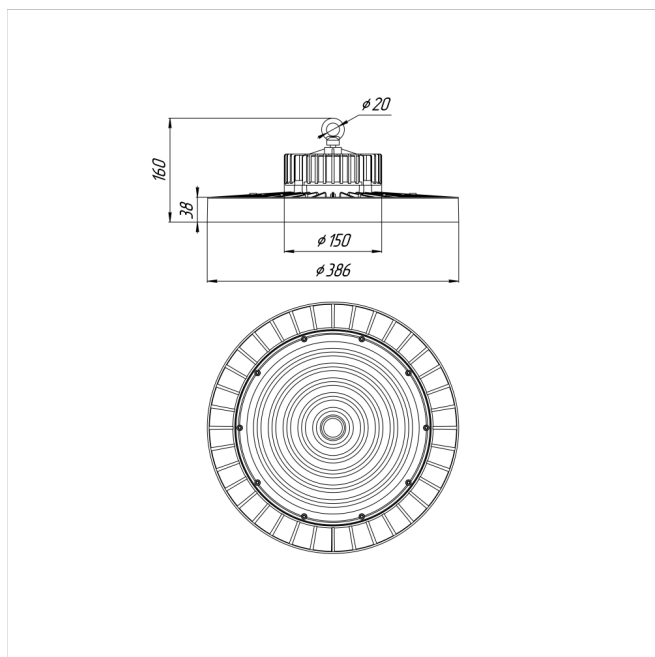

Светильник Econex Ray 280 D60 4000K

Артикул: 1007814049

Серия светильников Econex Ray с высотой установки от 6 метров предназначена для освещения промышленных помещений (в том числе с тяжелыми условиями эксплуатации) и складских комплексов. Светильники обладают высокой эффективностью, гибкой конфигурацией по мощности и оптимальными КСС для создания равномерности освещения. Эти и другие характеристики позволяют создавать осветительные установки с минимальной стоимостью владения.

В зависимости от модели светильники Ray выпускаются в базовой модификации, диммируемые 0-10V или комплектуются внешним (выносным) блоком аварийного питания (БАП), рассчитанным на работу в течении 3

Напряжение сети	~220 (100-277) В
Частота питания	50-60 Гц
Мощность	280 Вт
Коэффициент мощности, не менее	0.9
Класс защиты от поражения током	I
Тип источника света	СД
Световой поток	48700 лм
Световая отдача	174 лм/Вт
Цветовая температура	4000 К
Индекс цветопередачи	> 70
Тип КСС	глубокая
Коэффициент пульсации светового потока	менее 5%
Способ установки светильника	подвесной
Климатическое исполнение	УХЛ2
Степень защиты	IP65
Температура эксплуатации	от -40°C до +50°C
Цвет корпуса	черный
Масса, не более	4,5 кг
Габариты (ДхШхВ)	Ø386x160 мм
Гарантийный срок, месяцев	60 месяцев
Блок аварийного питания EM 1ч	Нет
Взрывозащита 1ExmIICT6	Нет
Диммирование по расписанию ND	Нет
Диммирование по протоколу 0-10 V (AN)	Нет
Диммирование по протоколу DALI	Нет